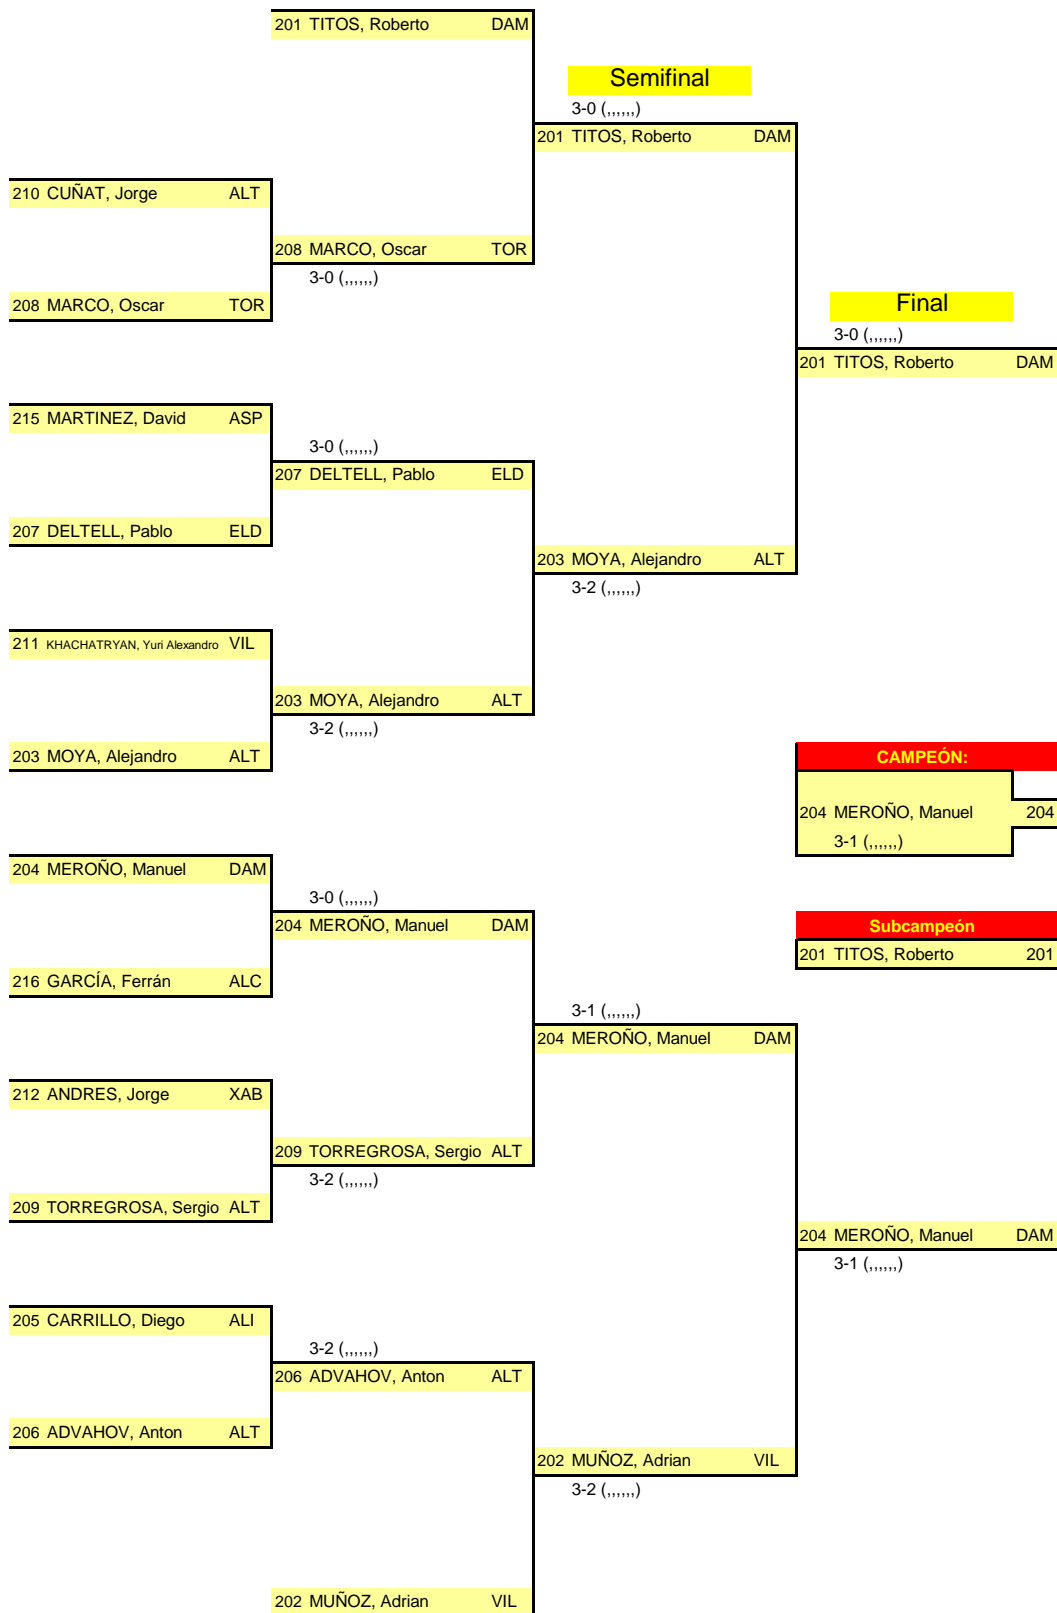

1 - 16

Octavos

Cuartos

2º TOP PROVINCIAL ALICANTE - ELDA - ALEVÍN MIXTO - FASE FINAL

Octavos

Cuartos

Semifinal

Final