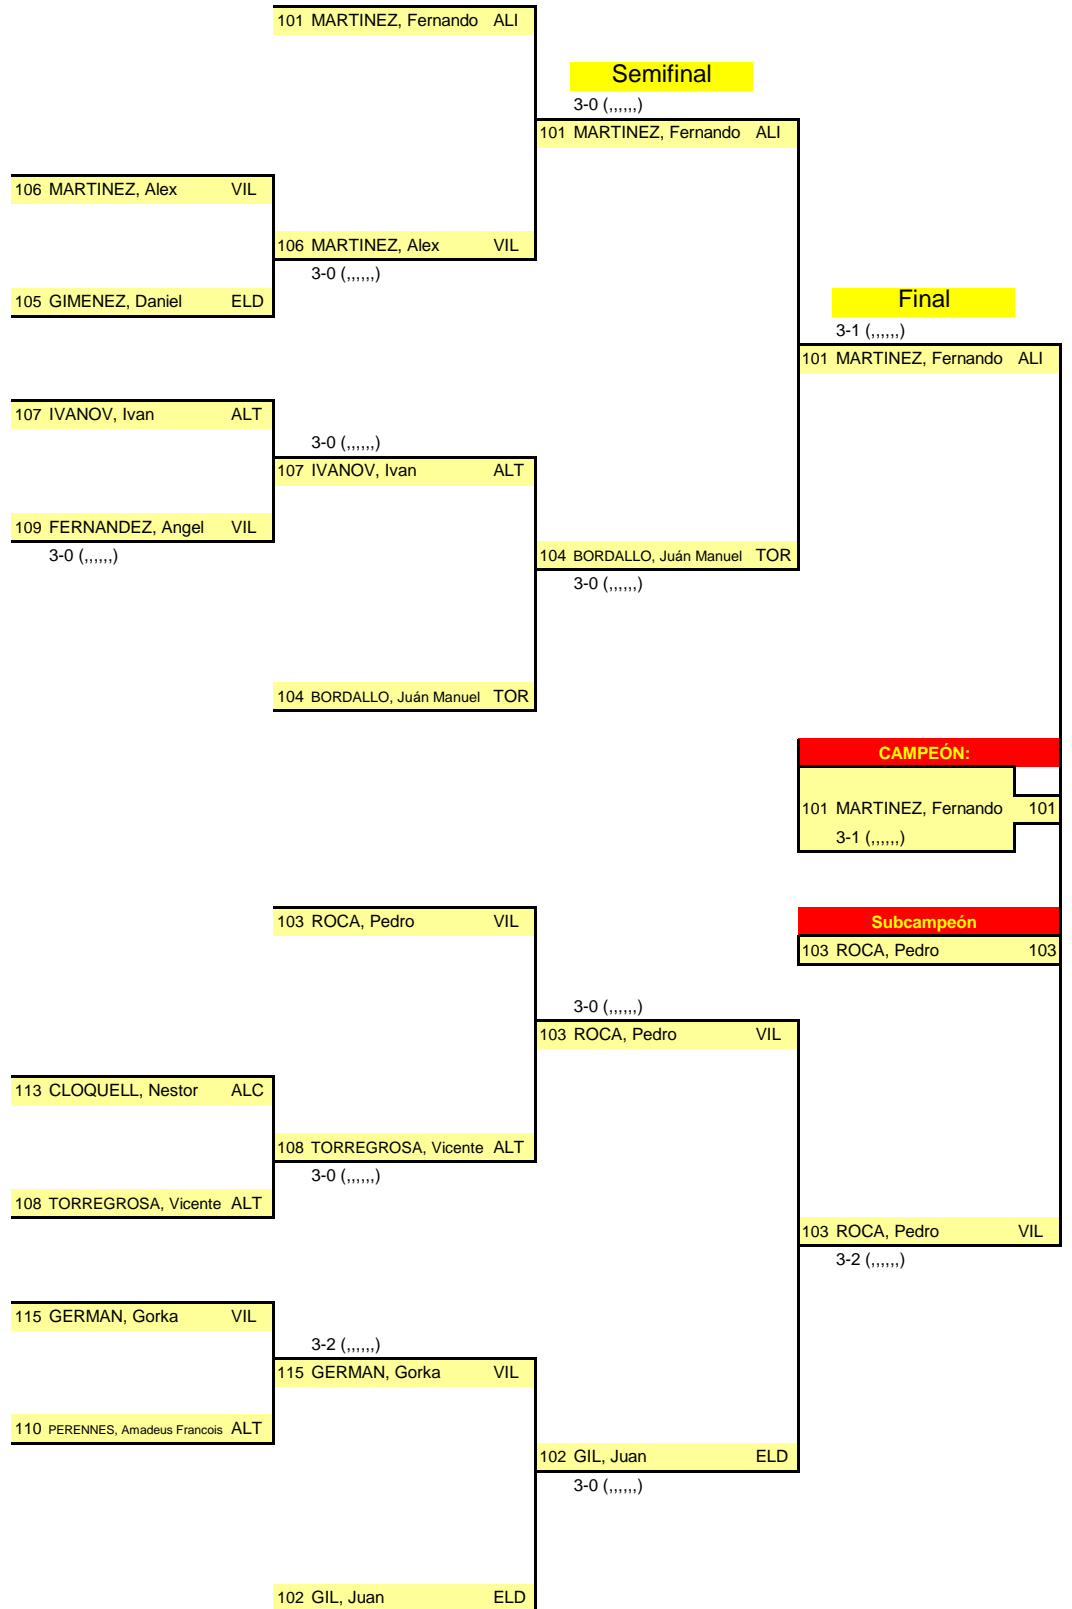

2º TOP PROVINCIAL ALICANTE - ELDA - BENJAMÍN MIXTO - GRUPOS

Los dos primeros de cada grupo a fase final

Part.	Día	Hora	Mesa
1-3	24	11:15	2
2-3	24	11:30	2
1-2	24	11:45	2

GRUPO 1				1	2	3				PTS	CLS
1	-	CAPARROS, Hugo CTM ASPE	ASP		3-0 4,4,4,,	3-0 7,4,0,,				4	1º
2	-	BORDALLO, Sergio LA TORRETA TM	TOR	0-3		3-0 4,7,10,,				3	2º
3	-	DELEGIDO, Maria LA TORRETA TM	TOR	0-3	0-3					2	3º

Part.	Día	Hora	Mesa
1-3	24	11:15	3
2-3	24	11:30	3
1-2	24	11:45	3

GRUPO 2				1	2	3				PTS	CLS
1	-	KARPOVA, Varvara ALICANTE TM	ALI		3-0 11,9,5,,	3-0 4,1,1,,				4	1º
2	-	GIMENO, Oscar CTT ALTEA	ALT	0-3		3-0 0,2,2,,				3	2º
3	-	GUTIERREZ, Leire LA TORRETA TM	TOR	0-3	0-3					2	3º

Part.	Día	Hora	Mesa
1-3	24	11:15	4
2-3	24	11:30	4
1-2	24	11:45	4

GRUPO 3				1	2	3				PTS	CLS
1	-	CUÑAT, Pablo CTT ALTEA	ALT		3-1 8,4,-6,8,	3-0 1,2,2,,				4	1º
2	-	MACIA, Gabriela LA TORRETA TM	TOR	1-3		3-0 9,3,5,,				3	2º
3	-	BONAL, Ana Belen LA TORRETA TM	TOR	0-3	0-3					2	3º

2º TOP PROVINCIAL ALICANTE - ELDA - CADETE MASCULINO - FASE FINAL

Octavos

Cuartos

Semifinal

Final

CAMPEÓN:

Subcampeón