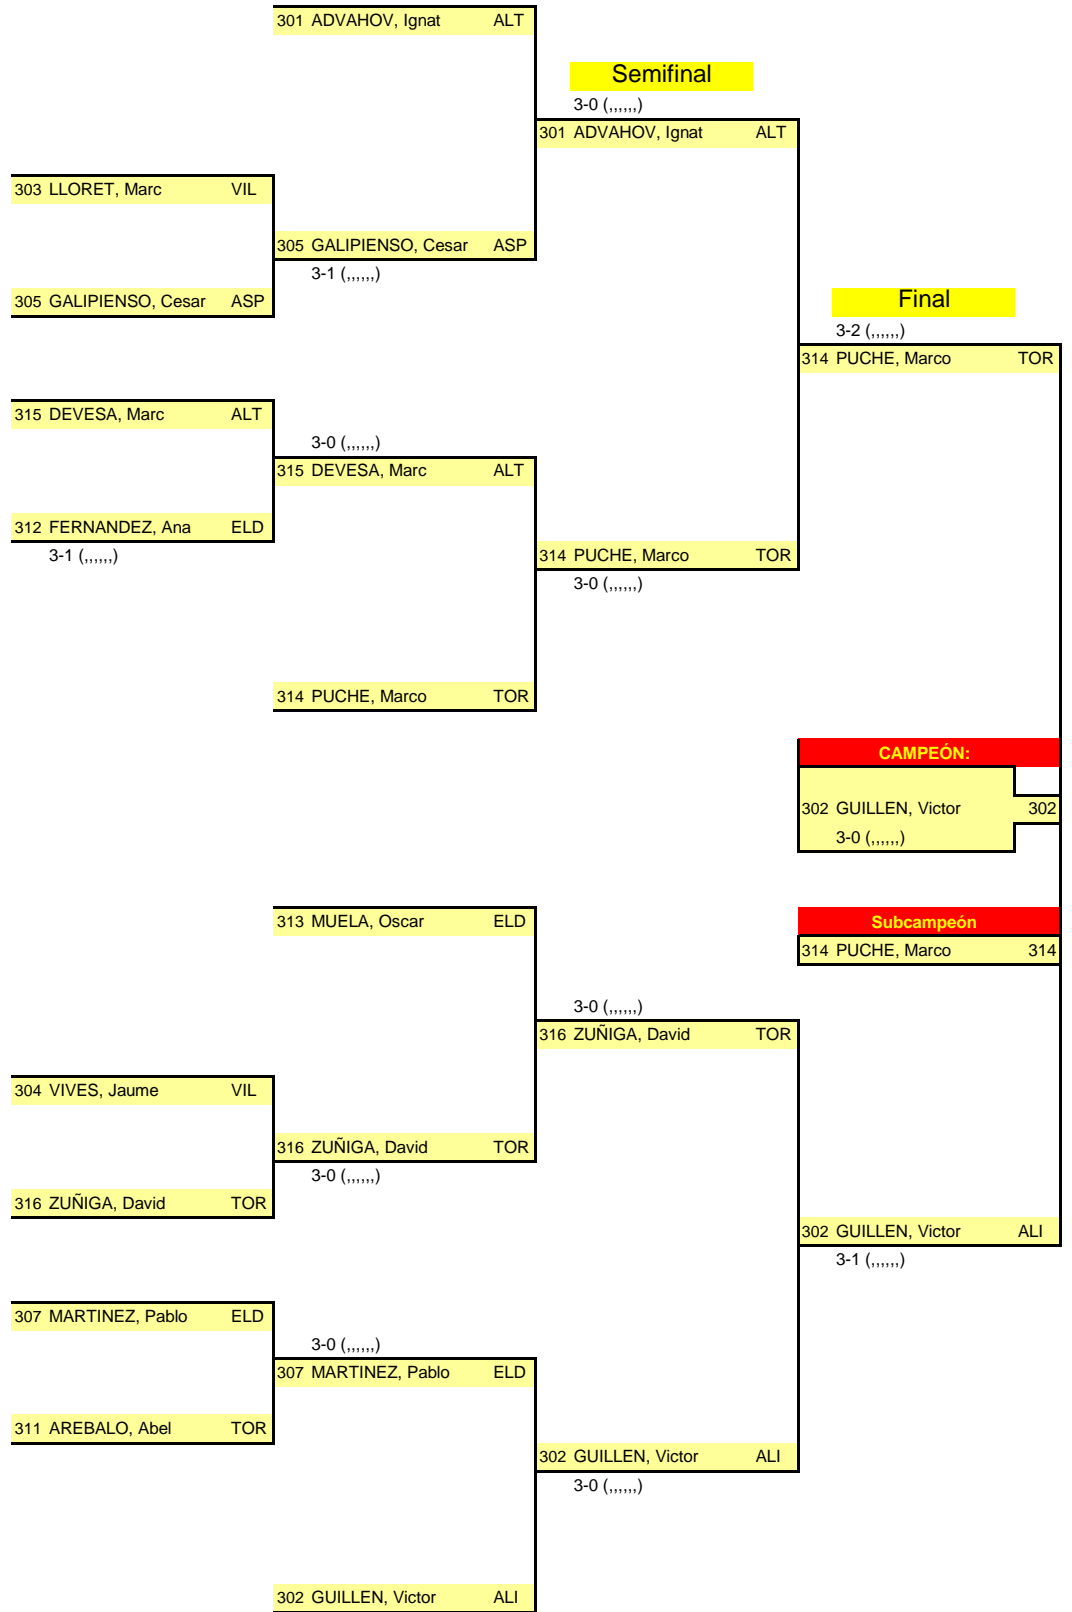

1 - 16

Octavos

Cuartos

2º TOP PROVINCIAL ALICANTE - ELDA - ALEVÍN MIXTO - FASE FINAL

Octavos

Cuartos

Semifinal

Final