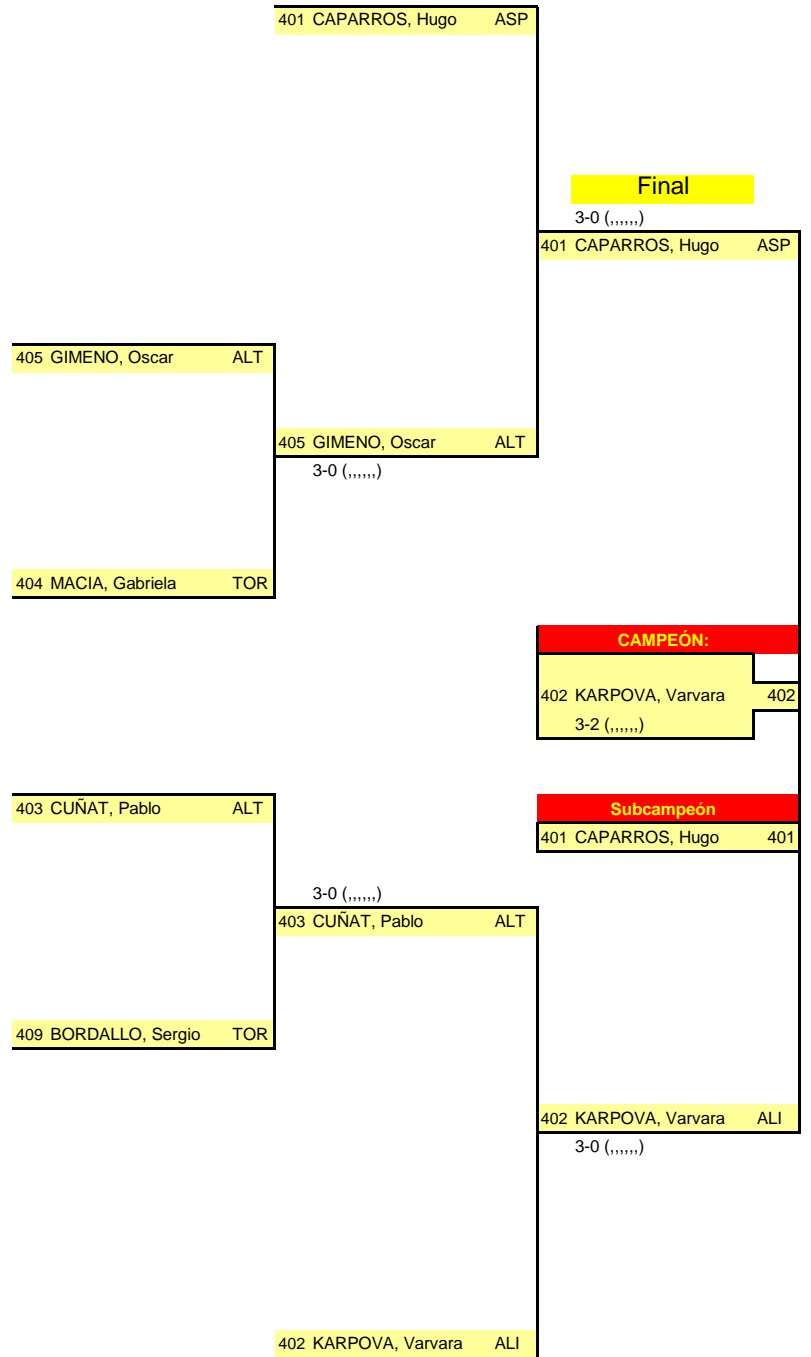

2º TOP PROVINCIAL ALICANTE - ELDA - BENJAMÍN MIXTO - FASE FINAL

Cuartos

Semifinal

Final