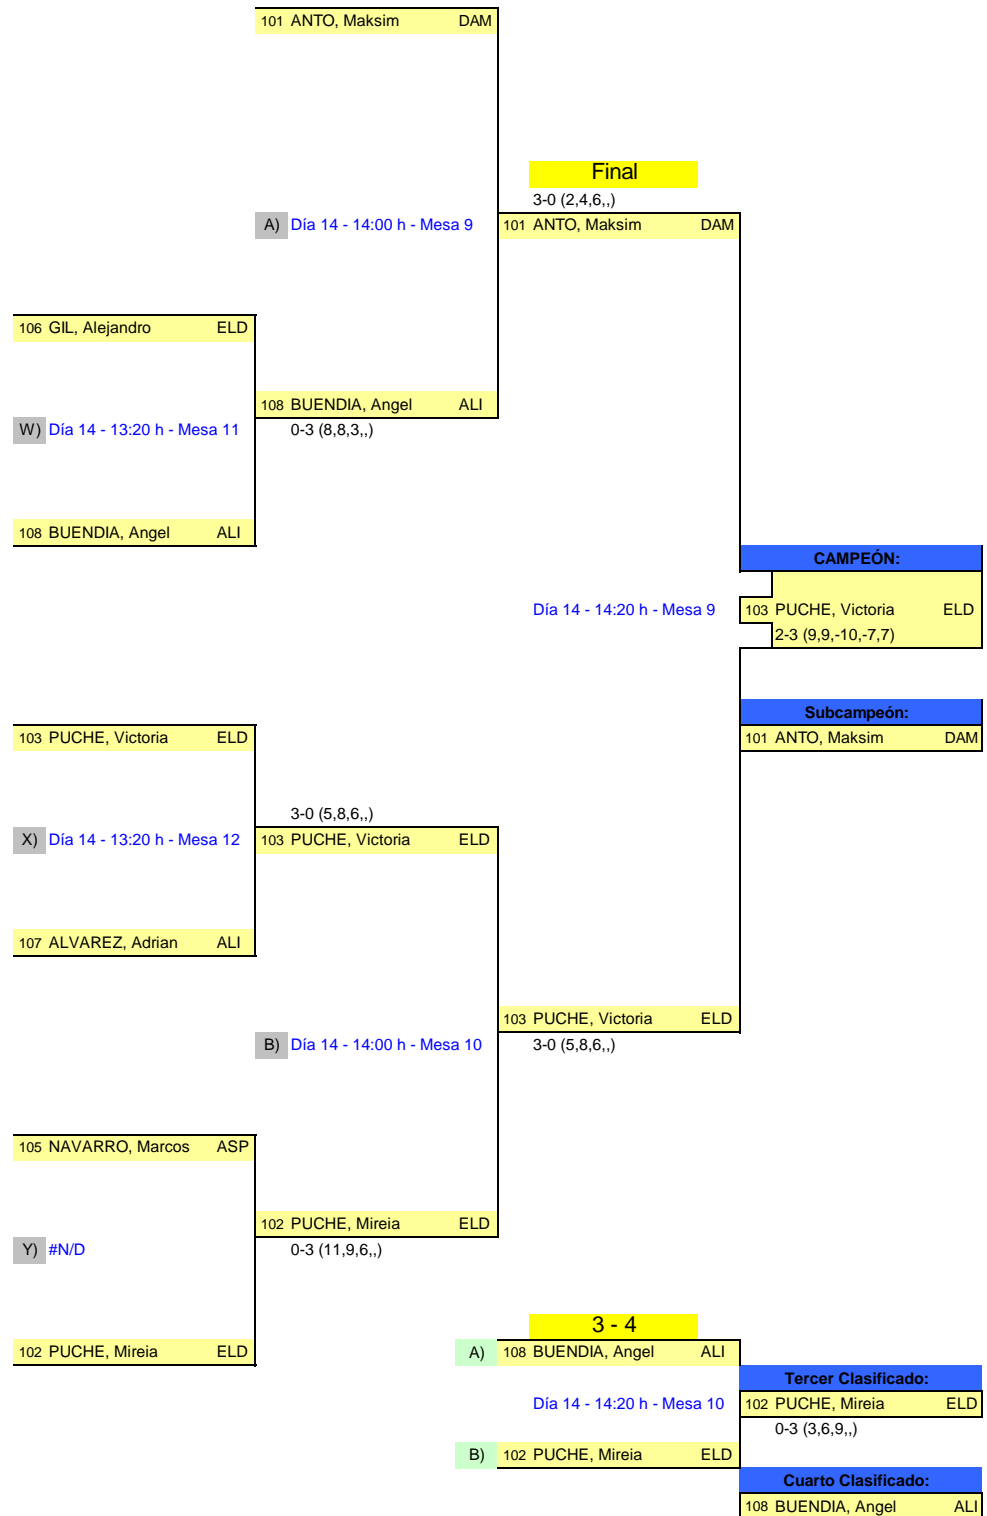

FTTCV

Federació Tennis Taula
Comunitat Valenciana

3er TOP PROVINCIAL - BENJAMIN MIXTO - ALICANTE - FASE FINAL

Cuartos

Semifinal

Final

FTTCV

Federació Tennis Taula
Comunitat Valenciana