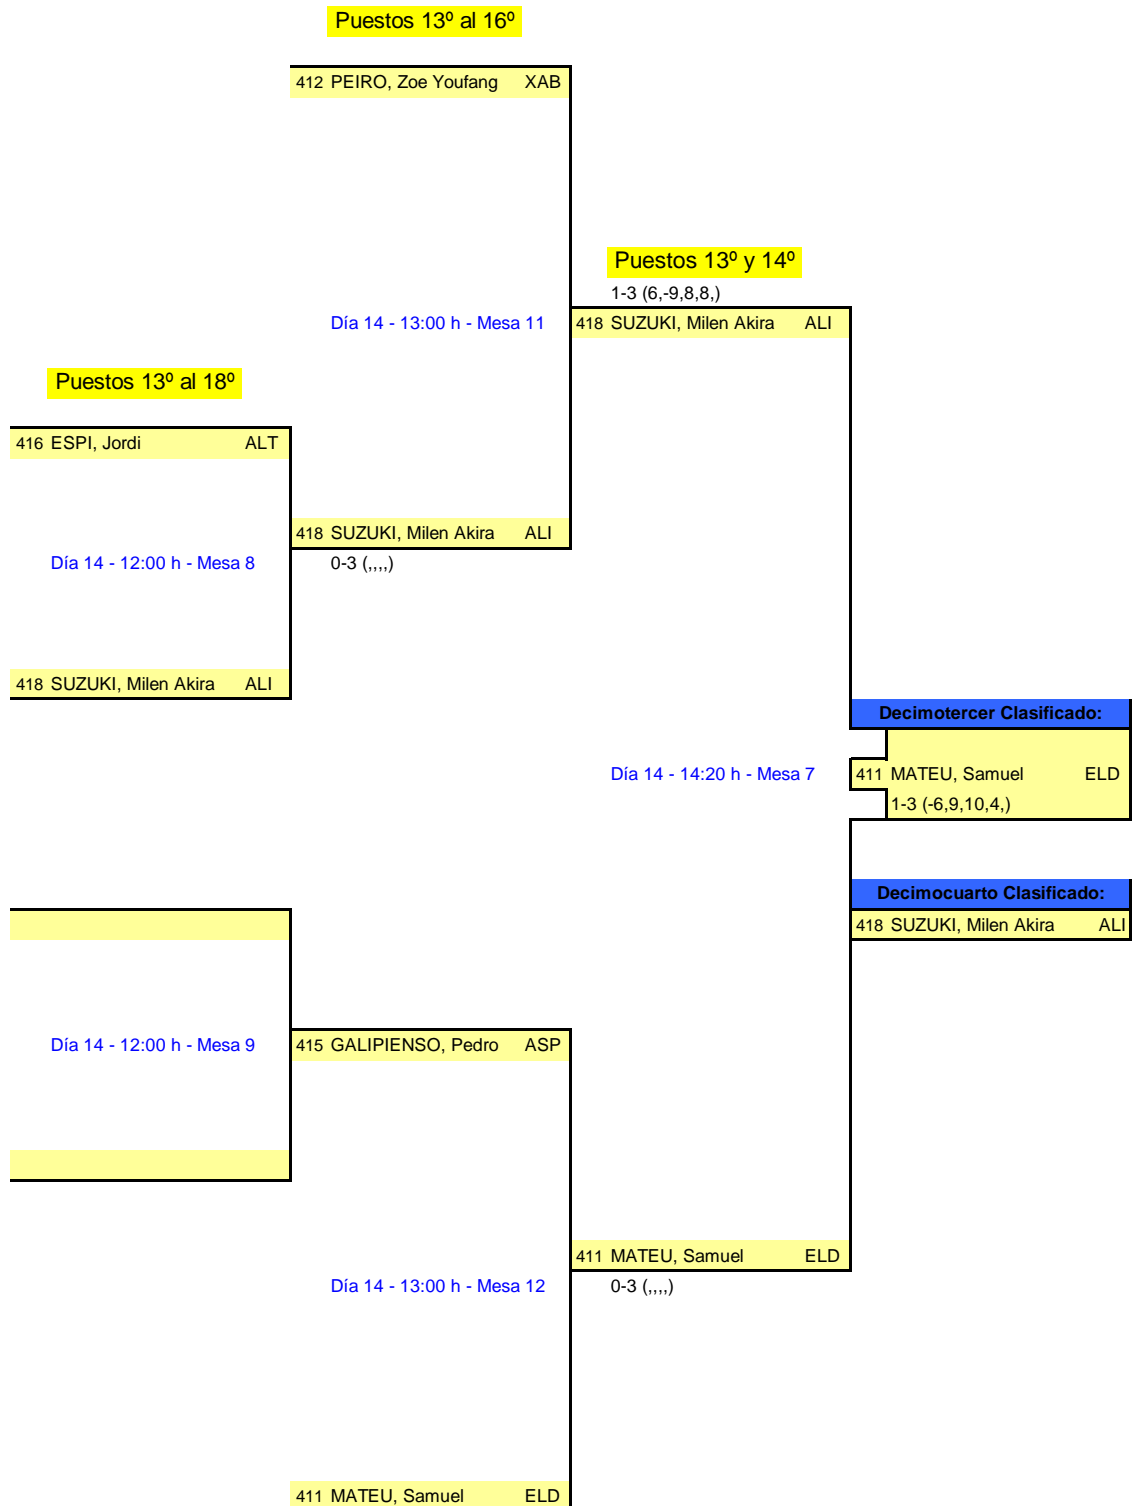

FTTCV

Federació Tennis Taula
Comunitat Valenciana

3er TOP PROVINCIAL - CADETE MASCULINO - ALICANTE - CONSOLACIÓN