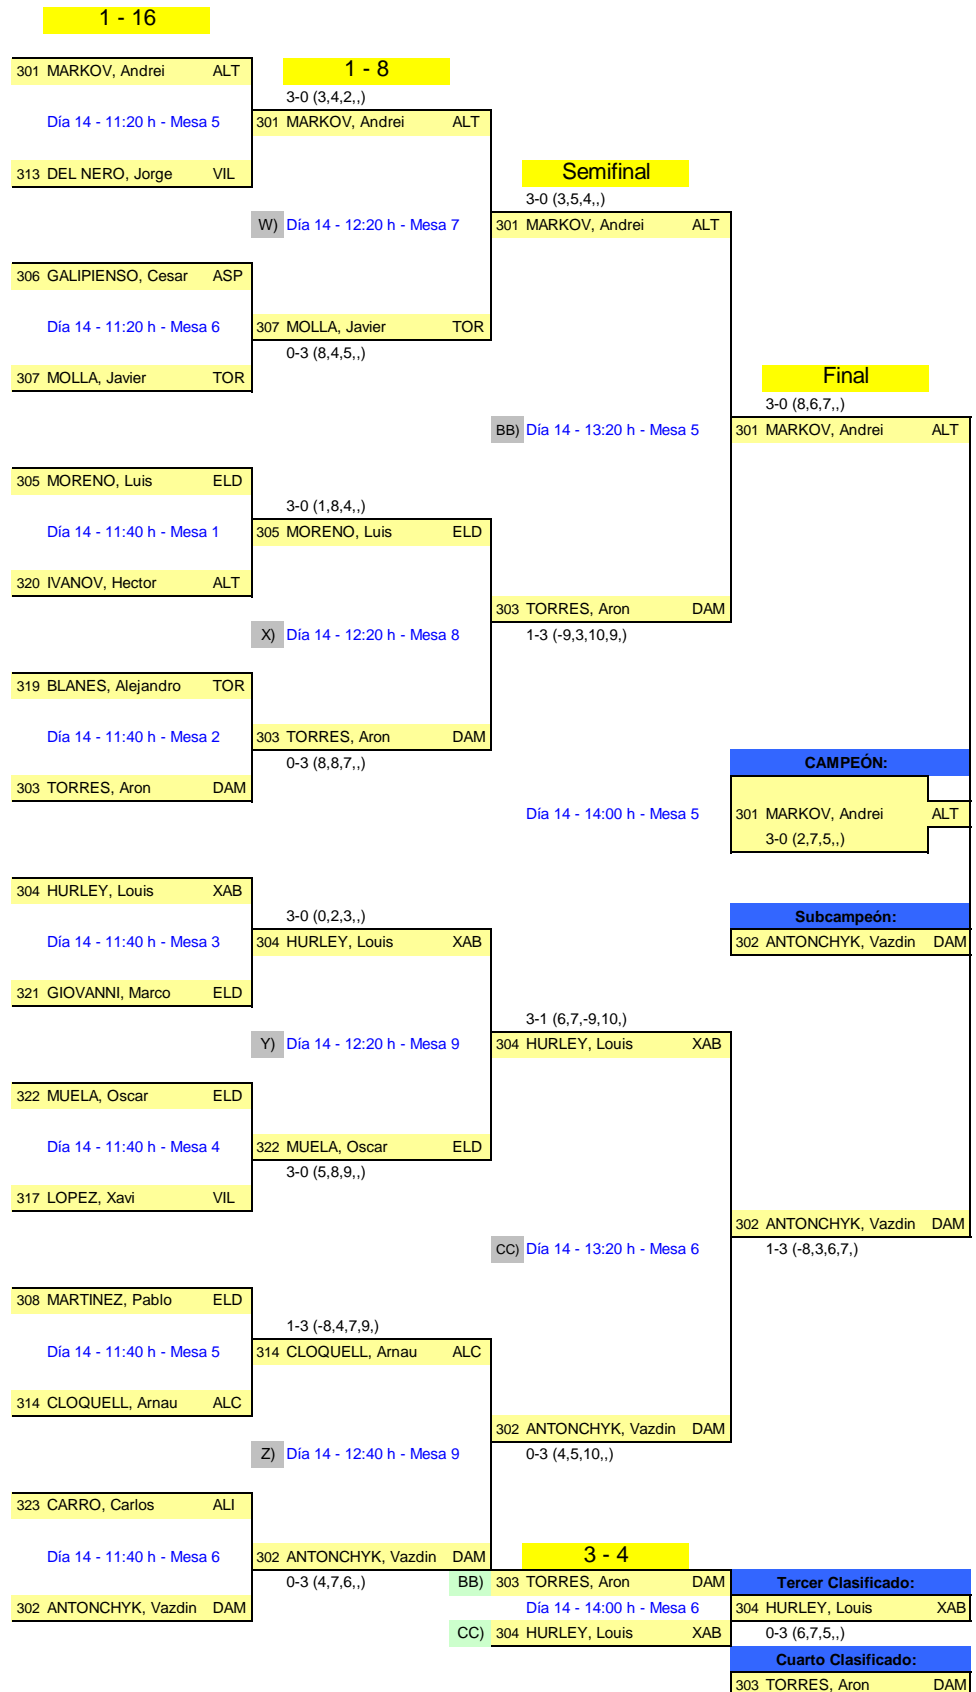

FTTCV

Federació Tennis Taula
Comunitat Valenciana

3er TOP PROVINCIAL - INFANTIL MASCULINO - ALICANTE - FASE GRUPOS

Part.	Día	Hora	Mesa
1-3	14	10:00	1
2-3	14	10:20	1
1-2	14	10:40	1

GRUPO 1				1	2	3				PTS	CLS
1	MARKOV, Andrei CTT ALTEA	ALT			3-0 4,8,9,,	3-0 4,8,7,,				4	1º
2	SANCHEZ, Aitor CTM ASPE	ASP	0-3			0-3 7,4,4,,				2	3º
3	LOPEZ, Xavi CTT LA VILA JOIOSA	VIL	0-3	3-0						3	2º

Part.	Día	Hora	Mesa
1-3	14	10:00	2
2-3	14	10:20	2
1-2	14	10:40	2

GRUPO 2				1	2	3				PTS	CLS
1	ANTONCHYK, Vazdin CTM DAMA DE ELCHE	DAM			3-0 7,4,1,,	3-0 9,2,6,,				4	1º
2	PRIETO, Raul CTM ASPE	ASP	0-3			1-3 9,6,-9,9,				2	3º
3	BLANES, Alejandro CTM TORRETA	TOR	0-3	3-1						3	2º

Part.	Día	Hora	Mesa
1-3	14	10:00	3
2-3	14	10:20	3
1-2	14	10:40	3

GRUPO 3				1	2	3				PTS	CLS
1	TORRES, Aron CTM DAMA DE ELCHE	DAM			3-2 -13,-10,2,5,4	3-0 1,2,6,,				4	1º
2	CLOQUELL, Arnau CTM ALCOY	ALC	2-3			3-0 5,4,3,,				3	2º
3	PEREZ, Jorge CTM ASPE	ASP	0-3	0-3						2	3º

Part.	Día	Hora	Mesa
1-3	14	10:00	4
2-3	14	10:20	4
1-2	14	10:40	4

GRUPO 4				1	2	3				PTS	CLS
1	HURLEY, Louis TT XABIA	XAB			3-0 7,9,10,,	3-0 7,3,7,,				4	1º
2	DEL NERO, Jorge CTT LA VILA JOIOSA	VIL	0-3			3-0 8,6,9,,				3	2º
3	DE ABBAD-BORDIU, Alfonso ALICANTE TM	ALI	0-3	0-3						2	3º

Part.	Día	Hora	Mesa
1-3	14	10:00	5
2-3	14	10:20	5
1-2	14	10:40	5

GRUPO 5				1	2	3				PTS	CLS
1	MORENO, Luis CTM ELDA	ELD			-	3-0 4,5,5,,				2	1º
2	ORTIZ, Miguel CTT ALTEA	ALT	-			-				0	
3	CARRO, Carlos ALICANTE TM	ALI	0-3			-				1	2º

Part.	Día	Hora	Mesa
1-3	14	10:00	6
2-3	14	10:20	6
1-2	14	10:40	6

GRUPO 6				1	2	3				PTS	CLS
1	GALIPIENSO, Cesar CTM ASPE	ASP			3-1 9,9,-9,9,	0-3 5,8,9,,				3	2º
2	VAN, Theo Paul ALICANTE TM	ALI	1-3			0-3 7,3,6,,				2	3º
3	MUELA, Oscar CTM ELDA	ELD	3-0	3-0						4	1º

Part.	Día	Hora	Mesa
1-3	14	10:00	7
2-3	14	10:20	7
1-2	14	10:40	7

GRUPO 7				1	2	3				PTS	CLS
1	MOLLA, Javier CTM TORRETA	TOR			3-0 4,4,6,,	3-0 5,2,6,,				4	1º
2	MARTINEZ, Aitor CTM ASPE	ASP	0-3			0-3 5,7,9,,				2	3º
3	GIOVANNI, Marco CTM ELDA	ELD	0-3	3-0						3	2º

Part.	Día	Hora	Mesa
1-3	14	9:00	11
2-4	14	9:00	12
1-4	14	9:20	11
2-3	14	9:20	12
3-4	14	9:40	11
1-2	14	9:40	12

GRUPO 8				1	2	3	4			PTS	CLS
1	MARTINEZ, Pablo CTM ELDA	ELD			3-0 5,1,6,,	3-1 5,-6,5,3,	3-1 -10,4,8,9,			6	1º
2	GALLEGO, Marcos CTM ASPE	ASP	0-3			1-3 9,-9,12,8,	3-2 -7,-8,12,8,3			4	4º
3	IVANOV, Hector CTT ALTEA	ALT	1-3	3-1			2-3 7,10,-11,-8,9			4	2º
4	NOGUEIRA, Kilian ALICANTE TM	ALI	1-3	2-3		3-2				4	3º

FTTCV

Federació Tennis Taula
Comunitat Valenciana

3er TOP PROVINCIAL - INFANTIL MASCULINO - ALICANTE - FASE FINAL