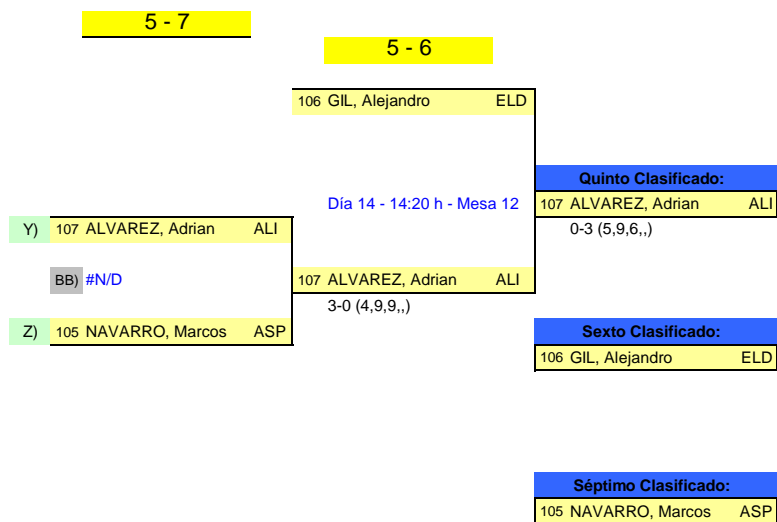

FTTCV

Federació Tennis Taula
Comunitat Valenciana

3er TOP PROVINCIAL - BENJAMIN MIXTO - ALICANTE - FASE FINAL

Cuartos

Semifinal

Final

FTTCV

Federació Tennis Taula
Comunitat Valenciana

3er TOP PROVINCIAL - BENJAMIN MIXTO - ALICANTE - FASE FINAL

3er TOP PROVINCIAL - ALEVIN MIXTO - ALICANTE - FASE GRUPOS

Part.	Día	Hora	Mesa
1-3	14	9:00	1
2-3	14	9:20	1
1-2	14	9:40	1

GRUPO 1				1	2	3				PTS	CLS
1	KARPOVA, Varvara ALICANTE TM	ALI			3-0 10,3,8,,	3-0 5,5,6,,				4	1º
2	MARTINEZ, Izan CTM ASPE	ASP	0-3			3-1 5,-10,6,6,				3	2º
3	AYELO, Angel CTM ELDA	ELD	0-3	1-3						2	3º