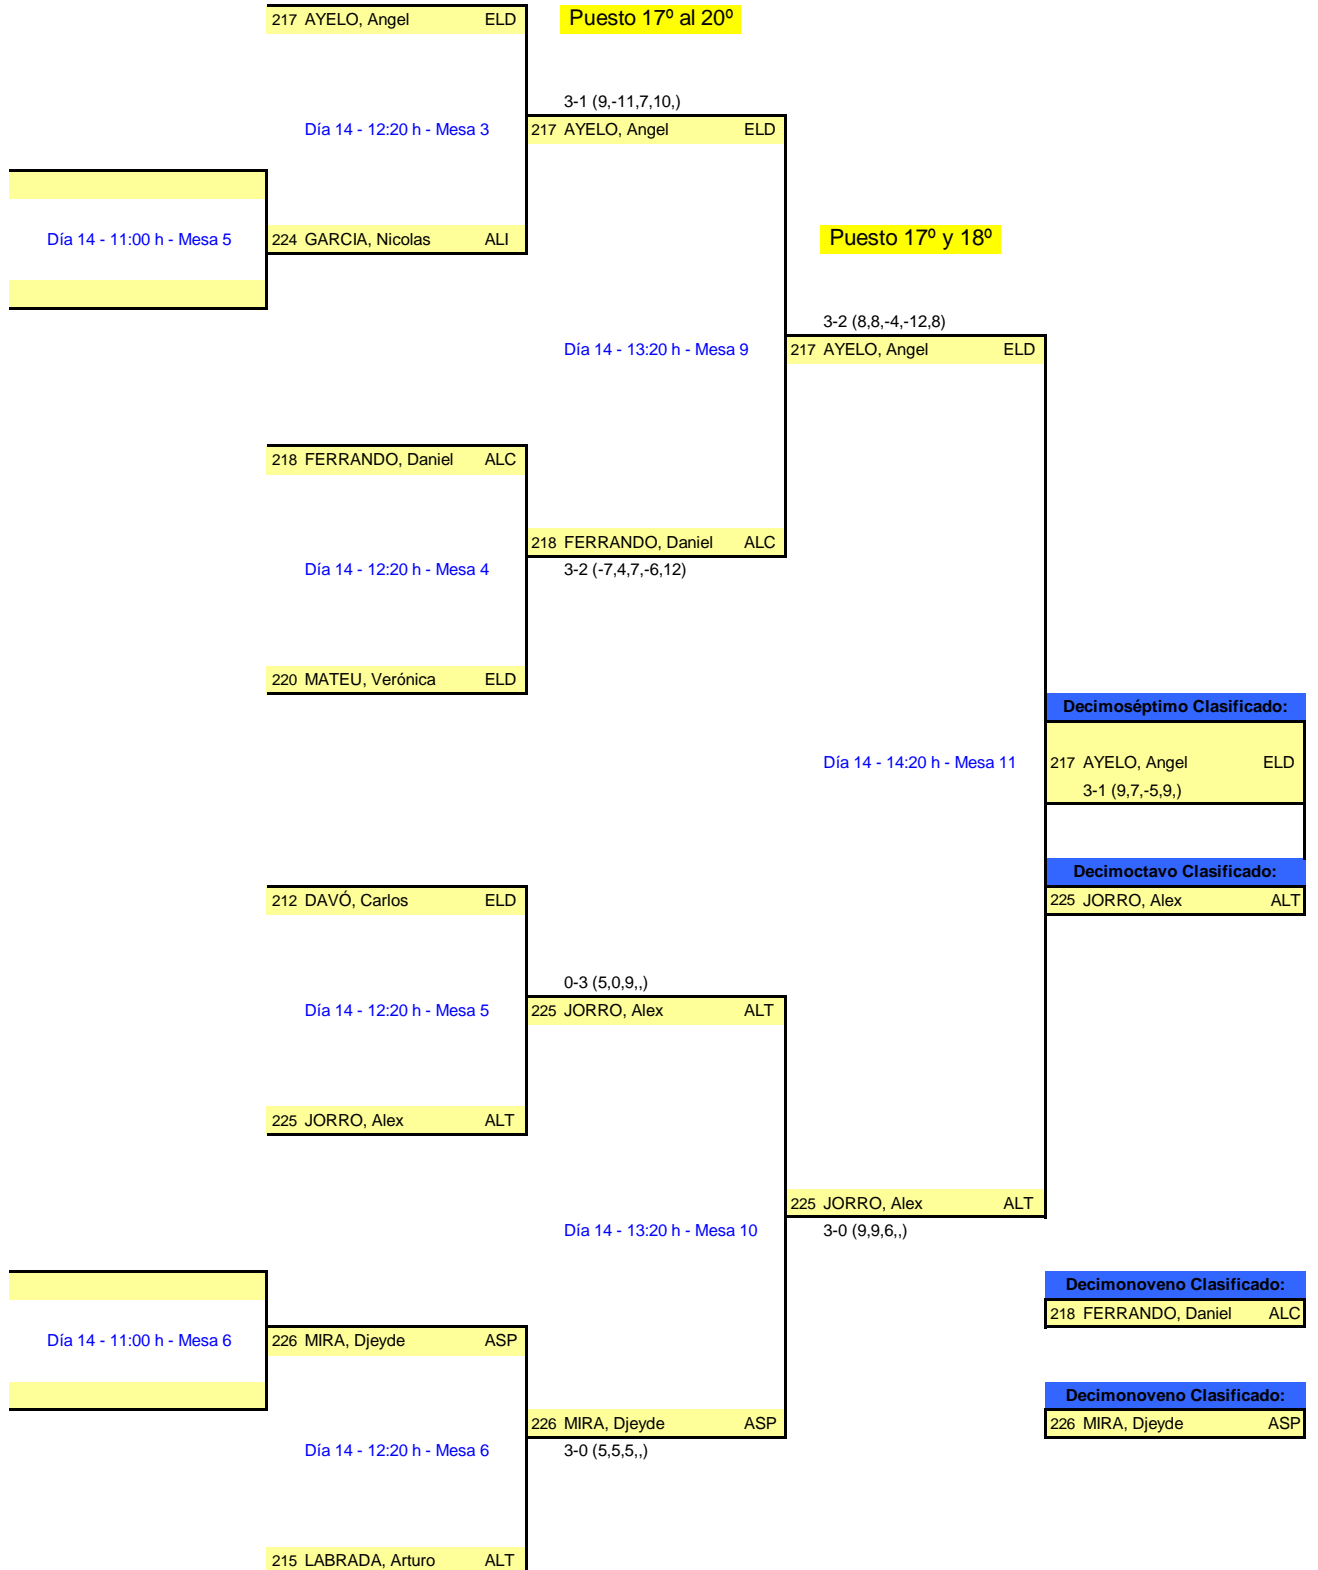

FTTCV

Federació Tennis Taula
Comunitat Valenciana

3er TOP PROVINCIAL - ALEVIN MIXTO - ALICANTE - CONSOLACIÓN

Puesto 17º al 24º

FTTCV

Federació Tennis Taula
Comunitat Valenciana

3er TOP PROVINCIAL - INFANTIL FEMENINO - ALICANTE - FASE GRUPOS

Part.	Día	Hora	Mesa
1-3	14	11:00	7
2-3	14	11:20	7
1-2	14	11:40	7

GRUPO 1				1	2	3				PTS	CLS
1	-	KARPOVA, Varvara ALICANTE TM	ALI		3-0 3,3,7,,	3-0 3,2,4,,				4	1º
2	-	MACIA, Gabriela CTM DAMA DE ELCHE	DAM	0-3		3-2 -1,-9,9,8,3				3	2º
3	-	POVEDA, Aitana CTM ELDA	ELD	0-3	2-3					2	3º

Part.	Día	Hora	Mesa
1-3	14	11:00	8
2-3	14	11:20	8
1-2	14	11:40	8

GRUPO 2				1	2	3				PTS	CLS
1	-	GIL, Andrea CTM ELDA	ELD		3-0 2,1,4,,	3-0 2,3,3,,				4	1º
2	-	MARCO, Erika CTM ALCOY	ALC	0-3		3-0 3,5,4,,				3	2º
3	-	PEREZ, Martina CTM ASPE	ASP	0-3	0-3					2	3º

Part.	Día	Hora	Mesa
1-3	14	11:00	9
2-4	14	11:00	10
1-4	14	11:20	9
2-3	14	11:20	10
3-4	14	11:40	9
1-2	14	11:40	10

GRUPO 3				1	2	3	4			PTS	CLS
1	-	BAS, Irene TT XABIA	XAB		3-0 11,6,1,,	3-1 2,-9,7,6,	-			4	1º
2	-	PUCHE, Victoria CTM ELDA	ELD	0-3		3-1 6,-4,8,2,	-			3	2º
3	-	MORENO, Triana CTM ELDA	ELD	1-3	1-3		-			2	3º
4	-			-	-	-				0	

Part.	Día	Hora	Mesa
1-3	14	11:00	11
2-4	14	11:00	12
1-4	14	11:20	11
2-3	14	11:20	12
3-4	14	11:40	11
1-2	14	11:40	12

GRUPO 4				1	2	3	4			PTS	CLS
1	-	PUCHE, Mireia CTM ELDA	ELD		-	3-0 8,1,4,,	3-2 -10,-9,4,3,4			4	1º
2	-	ZONG, Yiru ALICANTE TM	ALI	-		-	-			0	
3	-	MATEU, Verónica CTM ELDA	ELD	0-3	-		3-2 -8,-9,5,8,9			3	2º
4	-	CARPENA, Alba CTM TORRETA	TOR	2-3	-	2-3				2	3º