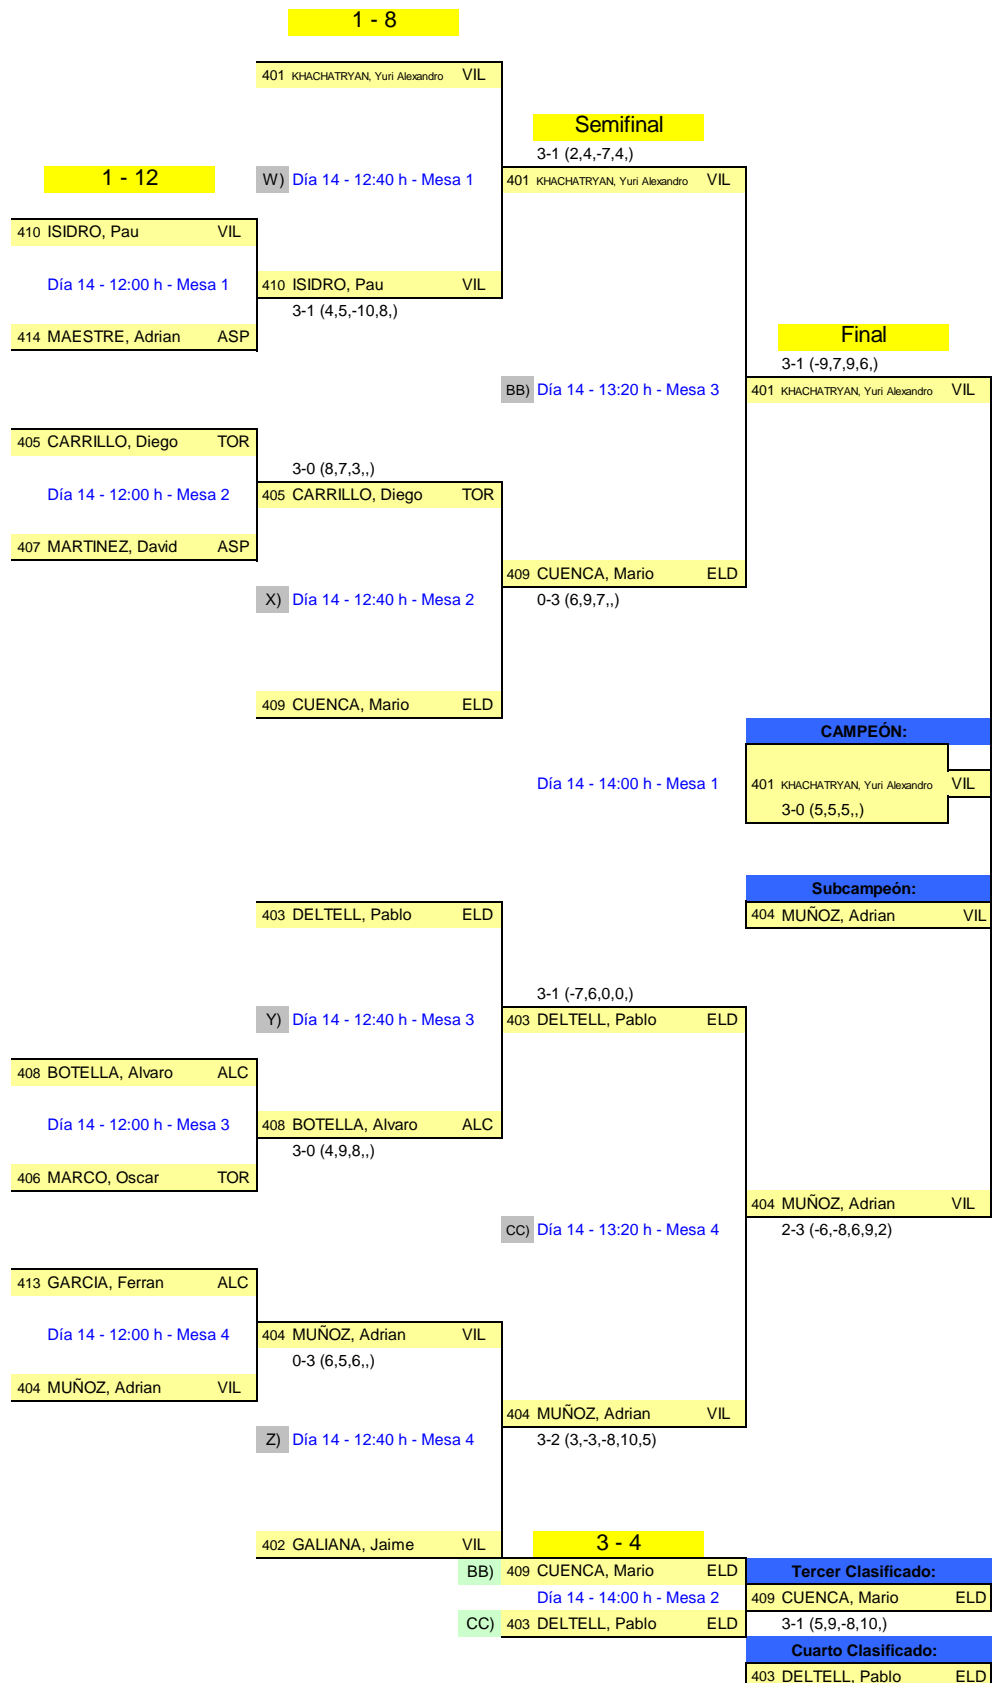

FTTCV

Federació Tennis Taula
Comunitat Valenciana

3er TOP PROVINCIAL - CADETE MASCULINO - ALICANTE - FASE GRUPOS

Part.	Día	Hora	Mesa
1-3	14	10:00	8
2-3	14	10:20	8
1-2	14	10:40	8

GRUPO 1				1	2	3				PTS	CLS
1	-	KHACHATRYAN, Yuri Alexandro CTT LA VILA JOIOSA	VIL		3-0 12,8,0,,	3-0 7,7,7,,				4	1º
2	-	PEIRO, Zoe Youfang TT XABIA	XAB	0-3		0-3 9,8,7,,				2	3º
3	-	GARCIA, Ferran CTM ALCOY	ALC	0-3	3-0					3	2º

Part.	Día	Hora	Mesa
1-3	14	10:00	9
2-3	14	10:20	9
1-2	14	10:40	9

GRUPO 2				1	2	3				PTS	CLS
1	-	GALIANA, Jaime CTT LA VILA JOIOSA	VIL		3-1 5,-10,7,3,	3-0 6,7,1,,				4	1º
2	-	MATEU, Samuel CTM ELDA	ELD	1-3		1-3 -13,5,9,5,				2	3º
3	-	MAESTRE, Adrian CTM ASPE	ASP	0-3	3-1					3	2º

Part.	Día	Hora	Mesa
1-3	14	10:00	10
2-3	14	10:20	10
1-2	14	10:40	10

GRUPO 3				1	2	3				PTS	CLS
1	-	DELTELL, Pablo CTM ELDA	ELD		3-0 4,8,10,,	3-0 8,8,6,,				4	1º
2	-	ISIDRO, Pau CTT LA VILA JOIOSA	VIL	0-3		3-1 -6,9,4,6,				3	2º
3	-	GALIPIENSO, Pedro CTM ASPE	ASP	0-3	1-3					2	3º

Part.	Día	Hora	Mesa
1-3	14	10:00	11
2-3	14	10:20	11
1-2	14	10:40	11

GRUPO 4				1	2	3				PTS	CLS
1	-	MUÑOZ, Adrian CTT LA VILA JOIOSA	VIL		2-3 -9,-9,9,5,9	3-0 4,6,5,,				3	2º
2	-	CUENCA, Mario CTM ELDA	ELD	3-2		3-0 4,2,2,,				4	1º
3	-	ESPI, Jordi CTT ALTEA	ALT	0-3	0-3					2	3º

Part.	Día	Hora	Mesa
1-3	14	10:00	12
2-3	14	10:20	12
1-2	14	10:40	12

GRUPO 5				1	2	3				PTS	CLS
1	-	CARRILLO, Diego CTM TORRETA	TOR		3-1 -7,5,7,7,	-				2	1º
2	-	BOTELLA, Alvaro CTM ALCOY	ALC	1-3		-				1	2º
3	-	AGUD, Izan ALICANTE TM	ALI	-	-					0	

Part.	Día	Hora	Mesa
1-3	14	10:00	13
2-3	14	10:20	13
1-2	14	10:40	13

GRUPO 6				1	2	3				PTS	CLS
1	-	MARCO, Oscar CTM TORRETA	TOR		3-0 4,4,12,,	3-0 10,4,2,,				4	1º
2	-	MARTINEZ, David CTM ASPE	ASP	0-3		3-0 10,4,10,,				3	2º
3	-	SUZUKI, Milen Akira ALICANTE TM	ALI	0-3	0-3					2	3º

FTTCV

Federació Tennis Taula
Comunitat Valenciana

3er TOP PROVINCIAL - CADETE MASCULINO - ALICANTE - FASE FINAL