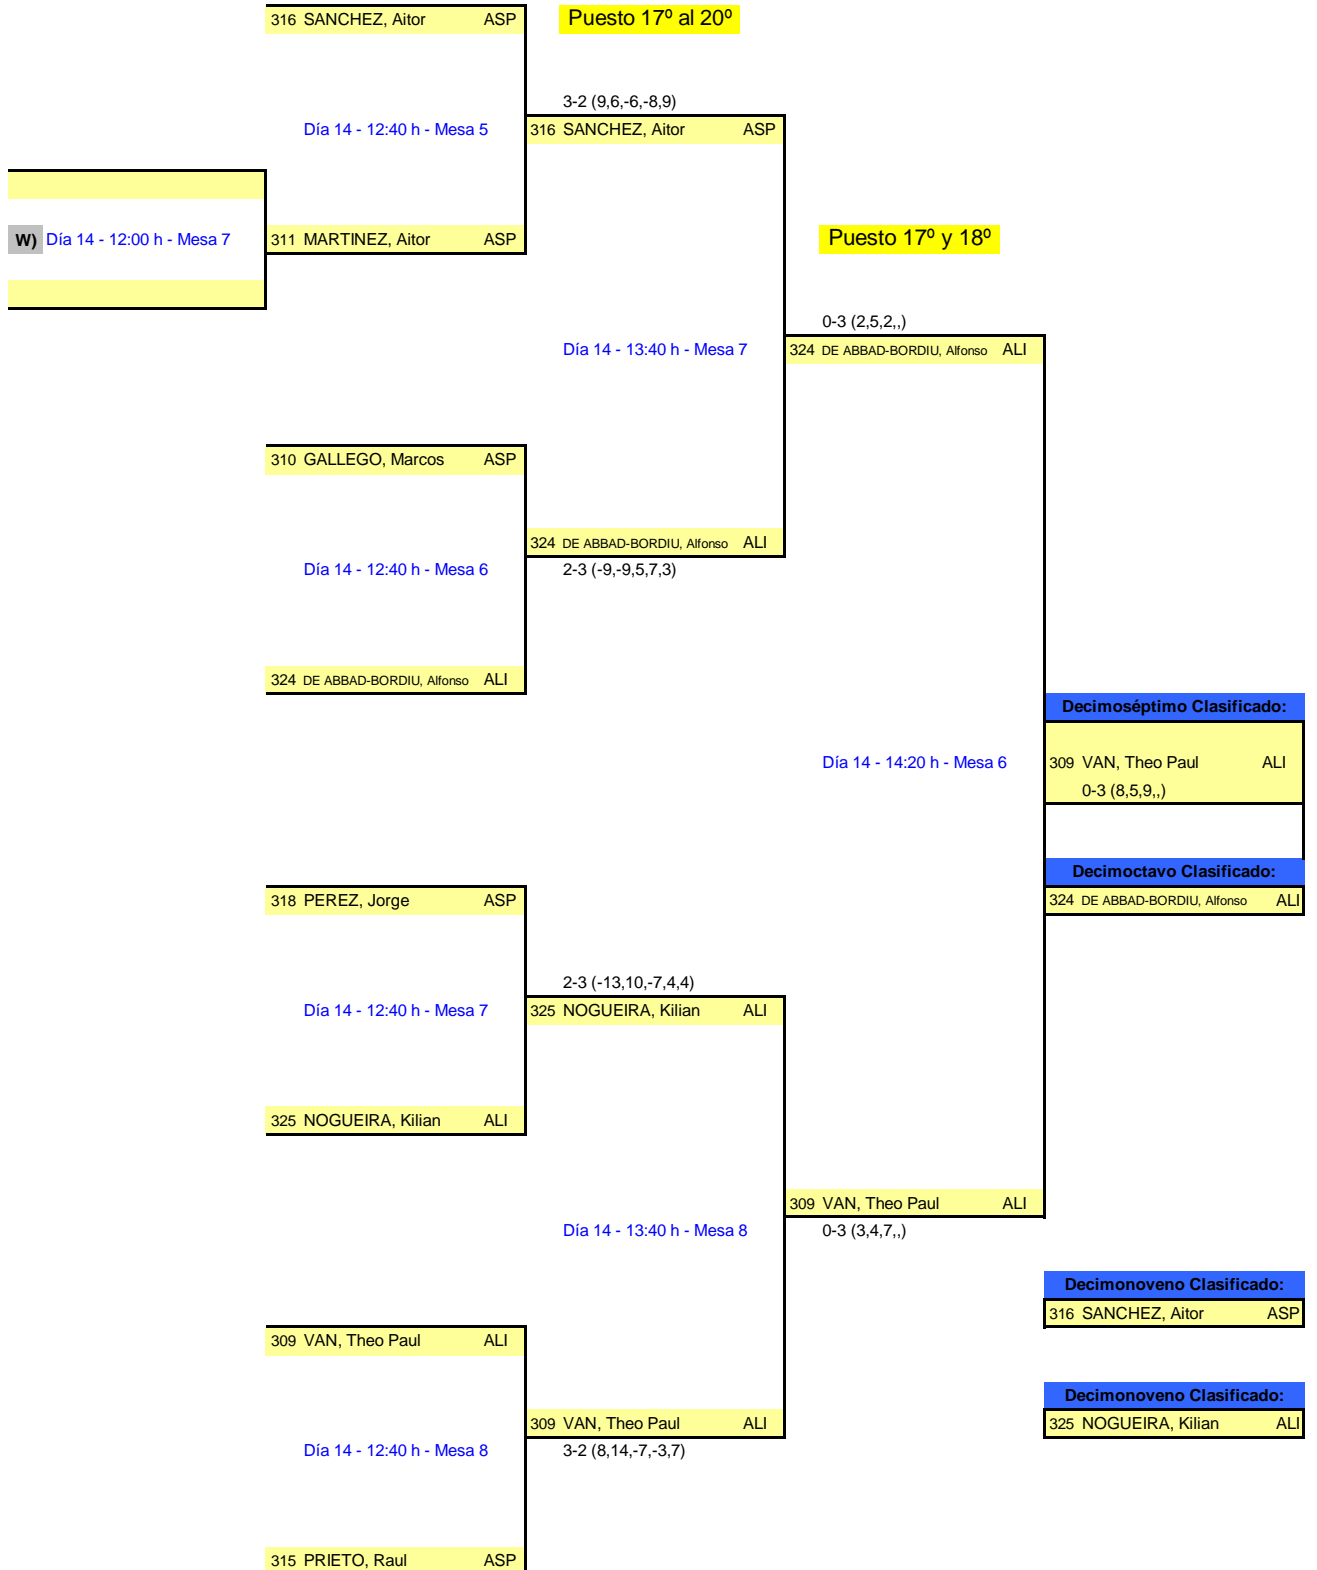

3er TOP PROVINCIAL - INFANTIL MASCULINO - ALICANTE - CONSOLACION

Puesto 17º al 24º

FTTCV

Federació Tennis Taula
Comunitat Valenciana

3er TOP PROVINCIAL - CADETE MASCULINO - ALICANTE - FASE GRUPOS

Part.	Día	Hora	Mesa
1-3	14	10:00	8
2-3	14	10:20	8
1-2	14	10:40	8

GRUPO 1				1	2	3				PTS	CLS
1	-	KHACHATRYAN, Yuri Alexandro CTT LA VILA JOIOSA	VIL		3-0 12,8,0,,	3-0 7,7,7,,				4	1º
2	-	PEIRO, Zoe Youfang TT XABIA	XAB	0-3		0-3 9,8,7,,				2	3º
3	-	GARCIA, Ferran CTM ALCOY	ALC	0-3	3-0					3	2º

Part.	Día	Hora	Mesa
1-3	14	10:00	9
2-3	14	10:20	9
1-2	14	10:40	9

GRUPO 2				1	2	3				PTS	CLS
1	-	GALIANA, Jaime CTT LA VILA JOIOSA	VIL		3-1 5,-10,7,3,	3-0 6,7,1,,				4	1º
2	-	MATEU, Samuel CTM ELDA	ELD	1-3		1-3 -13,5,9,5,				2	3º
3	-	MAESTRE, Adrian CTM ASPE	ASP	0-3	3-1					3	2º

Part.	Día	Hora	Mesa
1-3	14	10:00	10
2-3	14	10:20	10
1-2	14	10:40	10

GRUPO 3				1	2	3				PTS	CLS
1	-	DELTELL, Pablo CTM ELDA	ELD		3-0 4,8,10,,	3-0 8,8,6,,				4	1º
2	-	ISIDRO, Pau CTT LA VILA JOIOSA	VIL	0-3		3-1 -6,9,4,6,				3	2º
3	-	GALIPIENSO, Pedro CTM ASPE	ASP	0-3	1-3					2	3º

Part.	Día	Hora	Mesa
1-3	14	10:00	11
2-3	14	10:20	11
1-2	14	10:40	11

GRUPO 4				1	2	3				PTS	CLS
1	-	MUÑOZ, Adrian CTT LA VILA JOIOSA	VIL		2-3 -9,-9,9,5,9	3-0 4,6,5,,				3	2º
2	-	CUENCA, Mario CTM ELDA	ELD	3-2		3-0 4,2,2,,				4	1º
3	-	ESPI, Jordi CTT ALTEA	ALT	0-3	0-3					2	3º

Part.	Día	Hora	Mesa
1-3	14	10:00	12
2-3	14	10:20	12
1-2	14	10:40	12

GRUPO 5				1	2	3				PTS	CLS
1	-	CARRILLO, Diego CTM TORRETA	TOR		3-1 -7,5,7,7,	-				2	1º
2	-	BOTELLA, Alvaro CTM ALCOY	ALC	1-3		-				1	2º
3	-	AGUD, Izan ALICANTE TM	ALI	-	-					0	

Part.	Día	Hora	Mesa
1-3	14	10:00	13
2-3	14	10:20	13
1-2	14	10:40	13

GRUPO 6				1	2	3				PTS	CLS
1	-	MARCO, Oscar CTM TORRETA	TOR		3-0 4,4,12,,	3-0 10,4,2,,				4	1º
2	-	MARTINEZ, David CTM ASPE	ASP	0-3		3-0 10,4,10,,				3	2º
3	-	SUZUKI, Milen Akira ALICANTE TM	ALI	0-3	0-3					2	3º