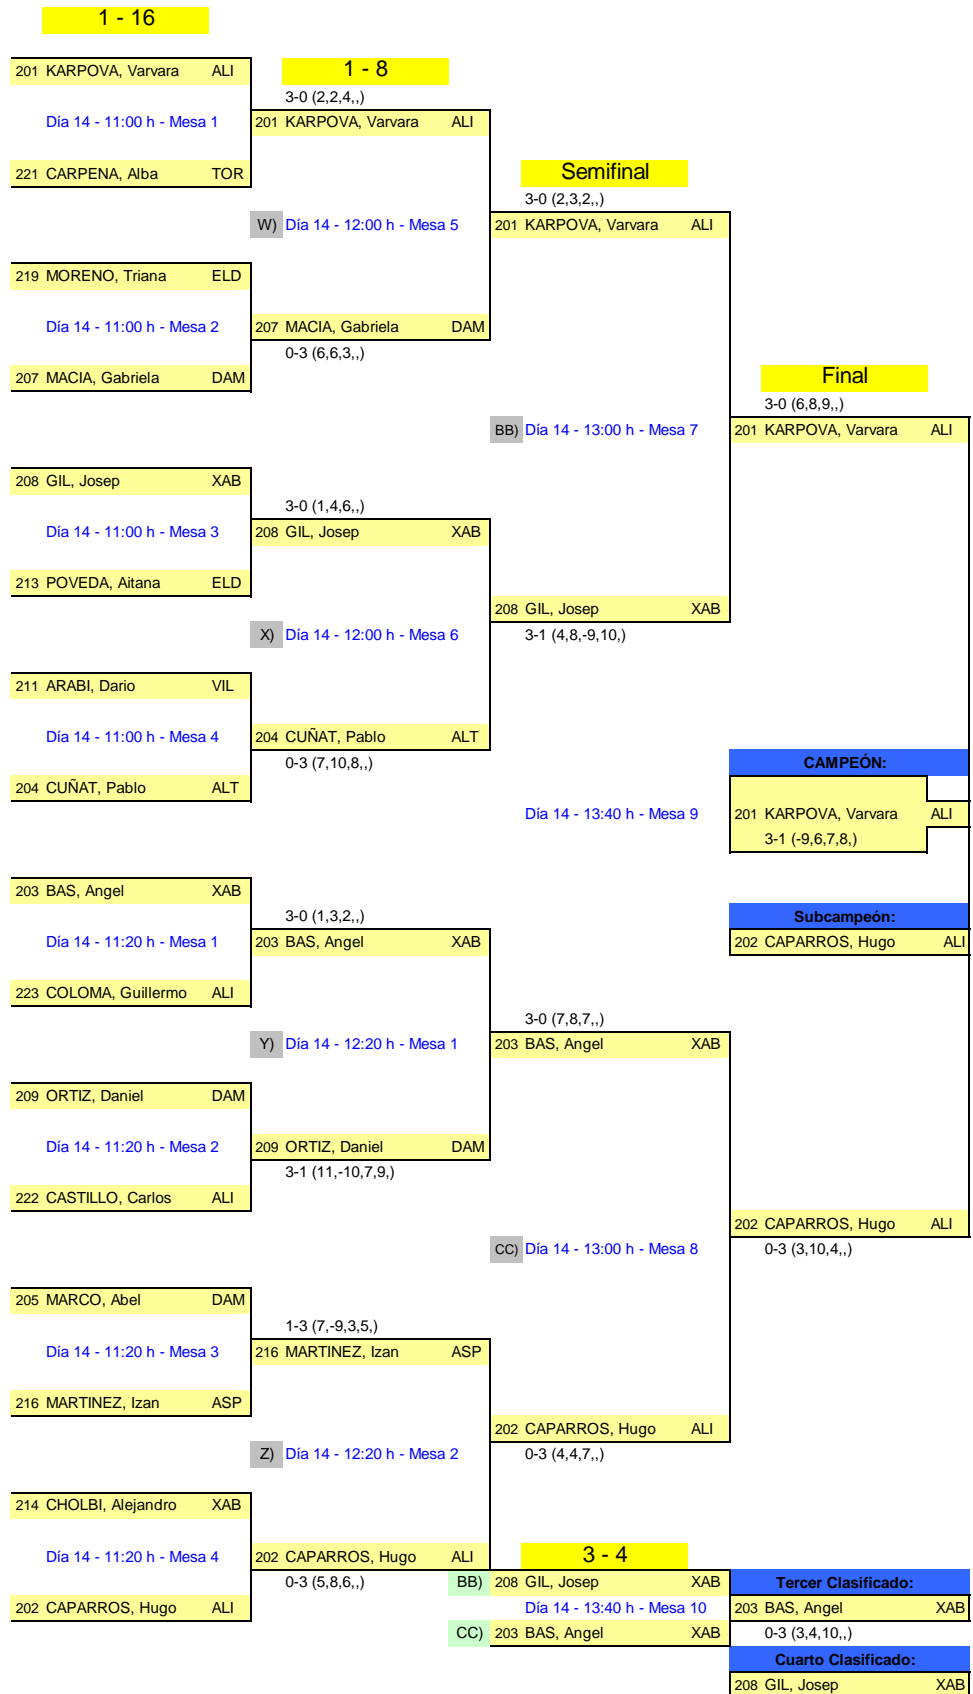

FTTCV

Federació Tennis Taula
Comunitat Valenciana

3er TOP PROVINCIAL - ALEVIN MIXTO - ALICANTE - FASE FINAL

FTTCV

Federació Tennis Taula
Comunitat Valenciana

3er TOP PROVINCIAL - ALEVIN MIXTO - ALICANTE - FASE FINAL