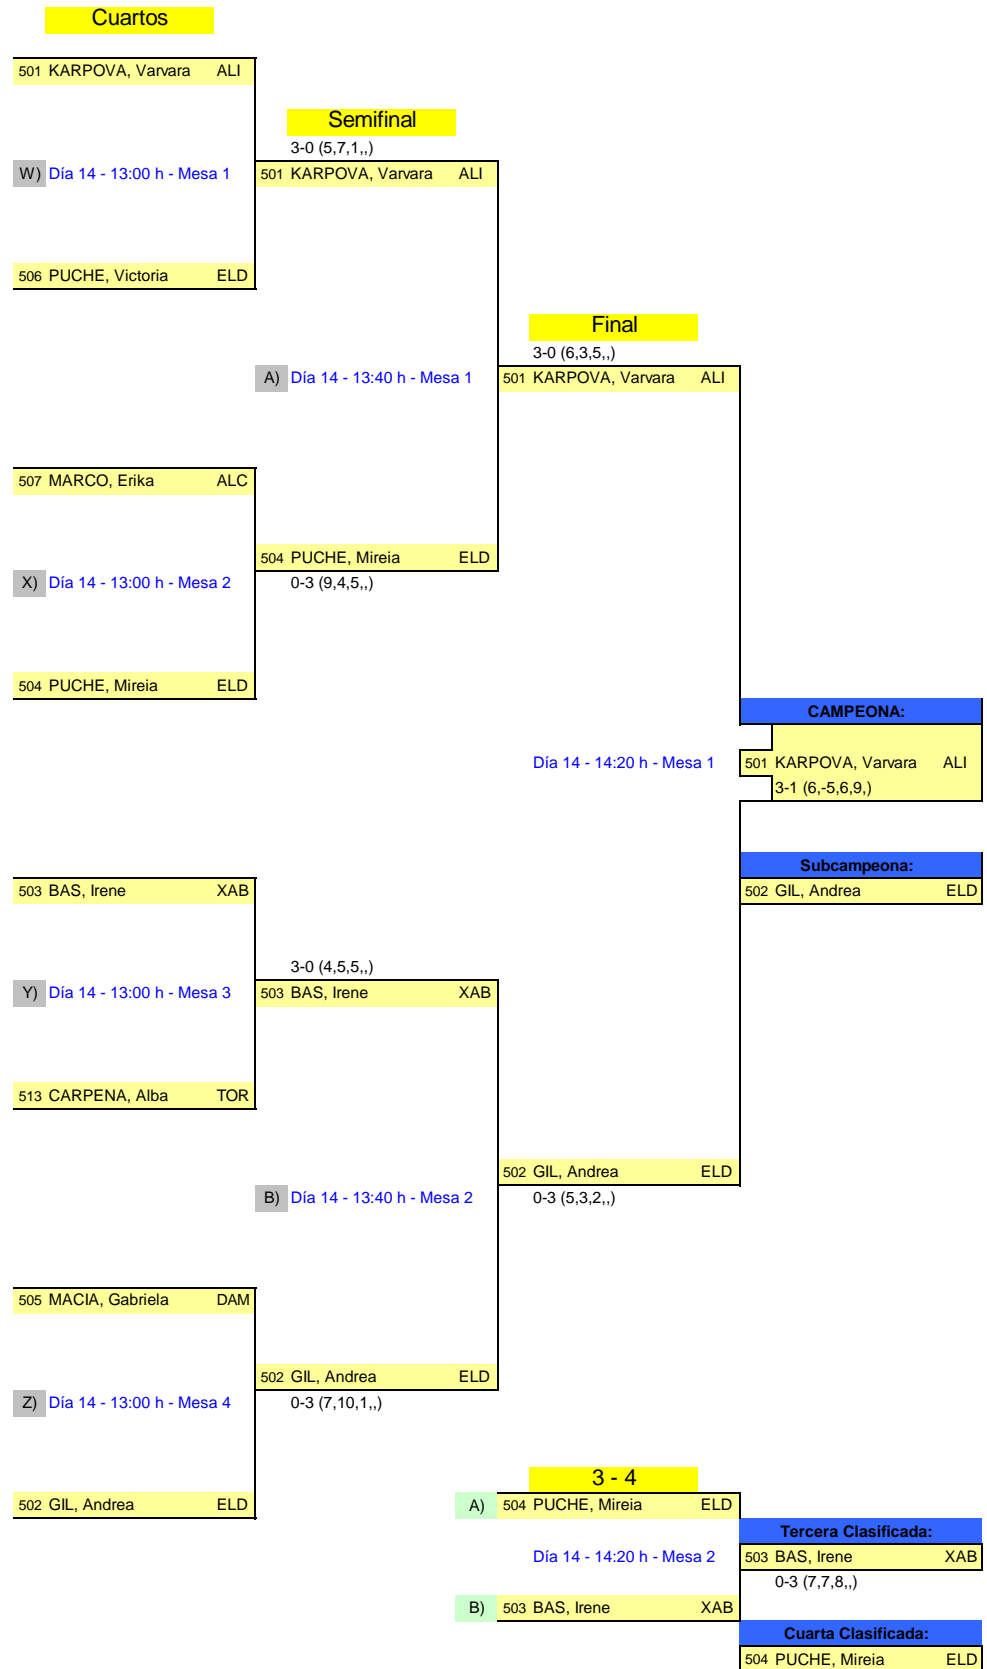

FTTCV

Federació Tennis Taula
Comunitat Valenciana

3er TOP PROVINCIAL - INFANTIL FEMENINO - ALICANTE - FASE GRUPOS

Part.	Día	Hora	Mesa
1-3	14	11:00	7
2-3	14	11:20	7
1-2	14	11:40	7

GRUPO 1				1	2	3				PTS	CLS
1	-	KARPOVA, Varvara ALICANTE TM	ALI		3-0 3,3,7,,	3-0 3,2,4,,				4	1º
2	-	MACIA, Gabriela CTM DAMA DE ELCHE	DAM	0-3		3-2 -1,-9,9,8,3				3	2º
3	-	POVEDA, Aitana CTM ELDA	ELD	0-3	2-3					2	3º

Part.	Día	Hora	Mesa
1-3	14	11:00	8
2-3	14	11:20	8
1-2	14	11:40	8

GRUPO 2				1	2	3				PTS	CLS
1	-	GIL, Andrea CTM ELDA	ELD		3-0 2,1,4,,	3-0 2,3,3,,				4	1º
2	-	MARCO, Erika CTM ALCOY	ALC	0-3		3-0 3,5,4,,				3	2º
3	-	PEREZ, Martina CTM ASPE	ASP	0-3	0-3					2	3º

Part.	Día	Hora	Mesa
1-3	14	11:00	9
2-4	14	11:00	10
1-4	14	11:20	9
2-3	14	11:20	10
3-4	14	11:40	9
1-2	14	11:40	10

GRUPO 3				1	2	3	4			PTS	CLS
1	-	BAS, Irene TT XABIA	XAB		3-0 11,6,1,,	3-1 2,-9,7,6,	-			4	1º
2	-	PUCHE, Victoria CTM ELDA	ELD	0-3		3-1 6,-4,8,2,	-			3	2º
3	-	MORENO, Triana CTM ELDA	ELD	1-3	1-3		-			2	3º
4	-			-	-	-				0	

Part.	Día	Hora	Mesa
1-3	14	11:00	11
2-4	14	11:00	12
1-4	14	11:20	11
2-3	14	11:20	12
3-4	14	11:40	11
1-2	14	11:40	12

GRUPO 4				1	2	3	4			PTS	CLS
1	-	PUCHE, Mireia CTM ELDA	ELD		-	3-0 8,1,4,,	3-2 -10,-9,4,3,4			4	1º
2	-	ZONG, Yiru ALICANTE TM	ALI	-		-	-			0	
3	-	MATEU, Verónica CTM ELDA	ELD	0-3	-		3-2 -8,-9,5,8,9			3	2º
4	-	CARPENA, Alba CTM TORRETA	TOR	2-3	-	2-3				2	3º

FTTCV

Federació Tennis Taula
Comunitat Valenciana

3er TOP PROVINCIAL - INFANTIL FEMENINO - ALICANTE - FASE FINAL