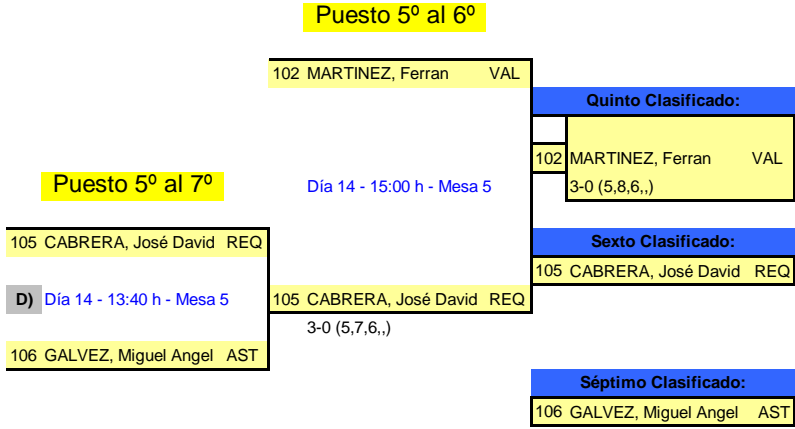

3er TOP PROVINCIAL - BENJAMIN MIXTO - MANISES - CONSOLACIÓN