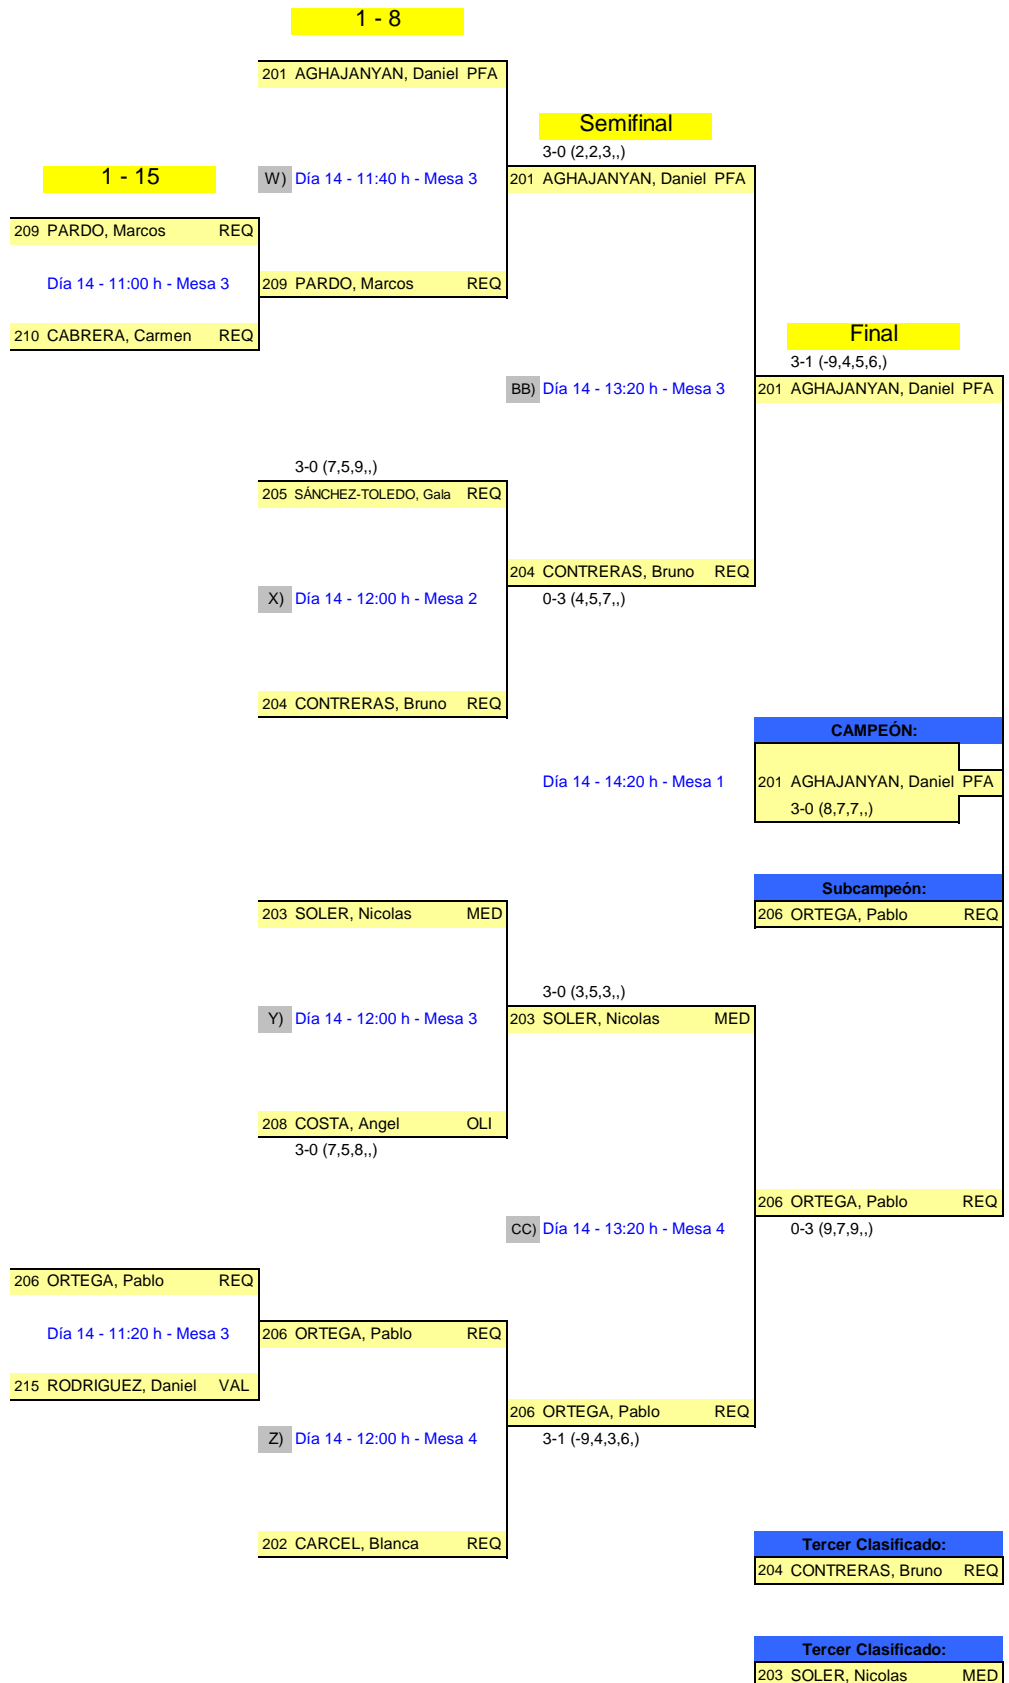

FTTCV

Federació Tennis Taula
Comunitat Valenciana

3er TOP PROVINCIAL - ALEVIN MIXTO - MANISES - FASE FINAL