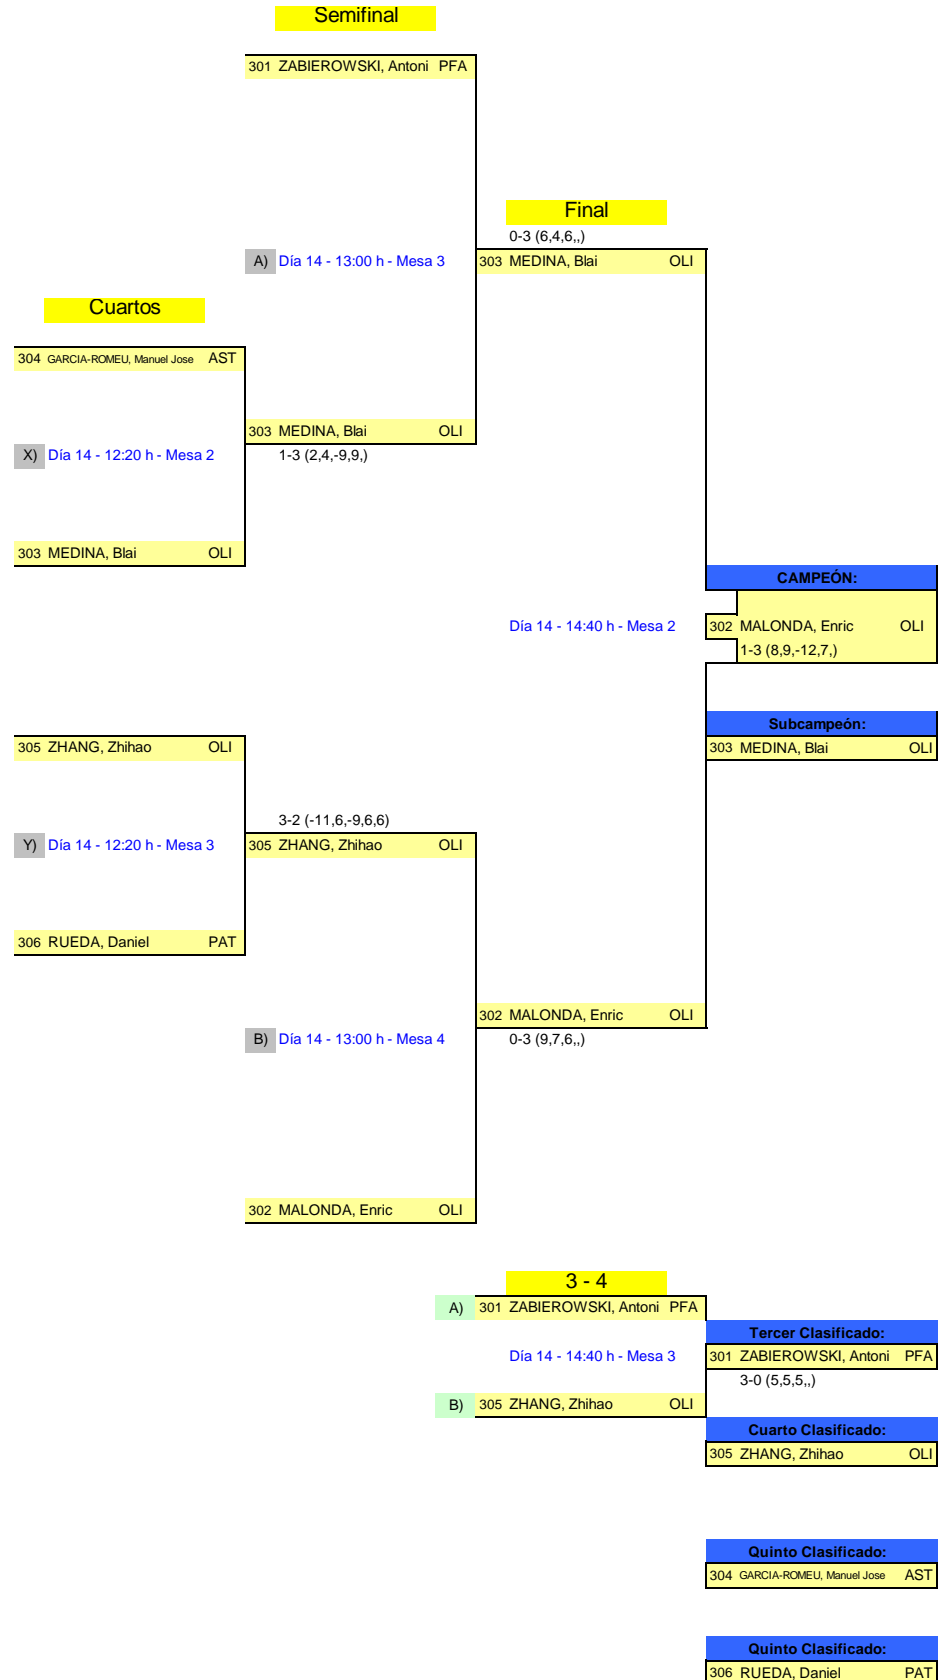

FTTCV

Federació Tennis Taula
Comunitat Valenciana

3er TOP PROVINCIAL - INFANTIL MASCULINO - MANISES - FASE GRUPOS

Part.	Día	Hora	Mesa
1-3	14	9:00	6
2-3	14	9:20	6
1-2	14	9:40	6

GRUPO 1		1	2	3				PTS	CLS
1	ZABIEROWSKI, Antoni C.D. POBLA FARNALS	PFA		3-0 6,8,4,,	3-0 6,0,2,,			4	1º
2	RUEDA, Daniel CTM PATERNA	PAT	0-3		3-0 3,8,6,,			3	2º
3	ZHANG, Hanhao CORRIOL OLIVA	OLI	0-3	0-3				2	3º

Part.	Día	Hora	Mesa
1-3	14	10:00	1
2-4	14	10:00	2
1-4	14	10:20	1
2-3	14	10:20	2
3-4	14	10:40	1
1-2	14	10:40	2

GRUPO 2		1	2	3	4			PTS	CLS
1	MALONDA, Enric CORRIOL OLIVA	OLI		3-0 6,6,4,,	3-0 3,5,8,,	3-0 4,5,3,,		6	1º
2	GARCIA-ROMEU, Manuel Jose AST CTM	AST	0-3		3-0 7,7,8,,	3-0 6,9,7,,		5	2º
3	HSIEH, Tao Hsiang CORRIOL OLIVA	OLI	0-3	0-3		3-1 11,12,-10,9,		4	3º
4	IBAÑEZ, Mario AST CTM	AST	0-3	0-3	1-3			3	4º

Part.	Día	Hora	Mesa
1-3	14	10:00	3
2-4	14	10:00	4
1-4	14	10:20	3
2-3	14	10:20	4
3-4	14	10:40	3
1-2	14	10:40	4

GRUPO 3		1	2	3	4			PTS	CLS
1	MEDINA, Blai CORRIOL OLIVA	OLI		3-1 -9,7,4,9,	3-0 4,2,3,,	3-0 4,6,8,,		6	1º
2	ZHANG, Zhihao CORRIOL OLIVA	OLI	1-3		3-0 6,4,3,,	3-0 5,9,8,,		5	2º
3	MININ, Semen C. D. VALENCIA TENIS DE MESA	VAL	0-3	0-3		1-3 3,7,-16,9,		3	4º
4	CHEN, Ziran C. D. VALENCIA TENIS DE MESA	AST	0-3	0-3	3-1			4	3º

FTTCV

Federació Tennis Taula
Comunitat Valenciana

3er TOP PROVINCIAL - INFANTIL MASCULINO - MANISES - FASE FINAL