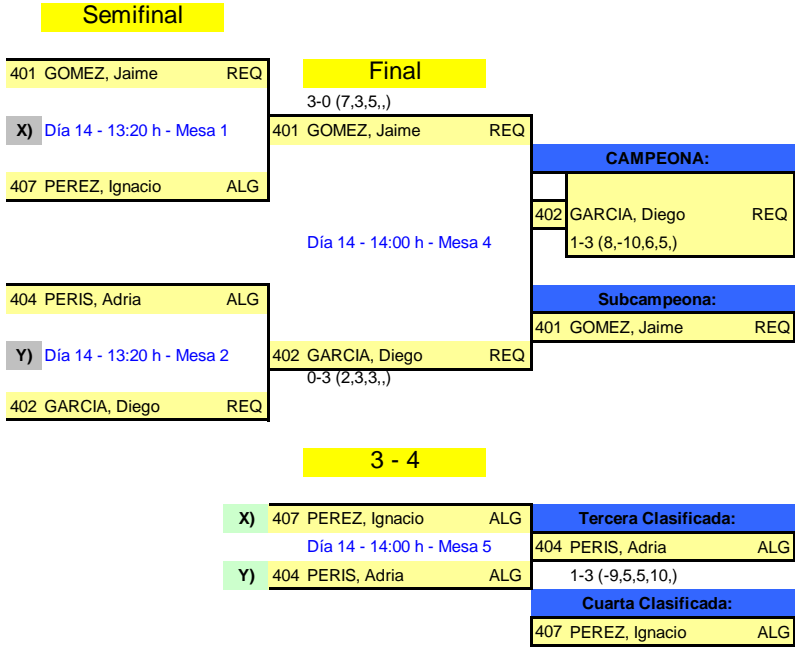

FTTCV

Federació Tennis Taula
Comunitat Valenciana

3er TOP PROVINCIAL - CADETE MASCULINO - MANISES - FASE GRUPOS

Part.	Día	Hora	Mesa
1-3	14	11:00	2
2-3	14	11:20	2
1-2	14	11:40	2

GRUPO 1				1	2	3				PTS	CLS
1	-	GOMEZ, Jaime REQUENA SPIN	REQ		3-0 3,2,3,,	3-0 6,1,7,,				4	1º
2	-	PERIS, Adria CTT ALGEMESI	ALG	0-3		3-2 -9,8,-8,5,5				3	2º
3	-	RUEDA, Marcos CTM PATERNA	PAT	0-3	2-3					2	3º

Part.	Día	Hora	Mesa
1-3	14	11:00	1
2-4	14	11:20	1
1-4	14	11:40	1
2-3	14	12:00	1
3-4	14	12:20	1
1-2	14	12:40	1

GRUPO 2				1	2	3	4			PTS	CLS
1	-	GARCIA, Diego REQUENA SPIN	REQ		3-0 1,7,5,,	3-0 3,3,4,,	3-0 2,6,1,,			6	1º
2	-	RODRIGUEZ, Mario CTM PATERNA	PAT	0-3		2-3 10,-8,7,-6,7	2-3 6,-6,-8,11,9			3	4º
3	-	VELAZQUEZ, Pablo CTM PATERNA	PAT	0-3	3-2		1-3 8,-6,7,6,			4	3º
4	-	PEREZ, Ignacio CTT ALGEMESI	ALG	0-3	3-2	3-1				5	2º

3er TOP PROVINCIAL - CADETE MASCULINO - MANISES - FASE FINAL