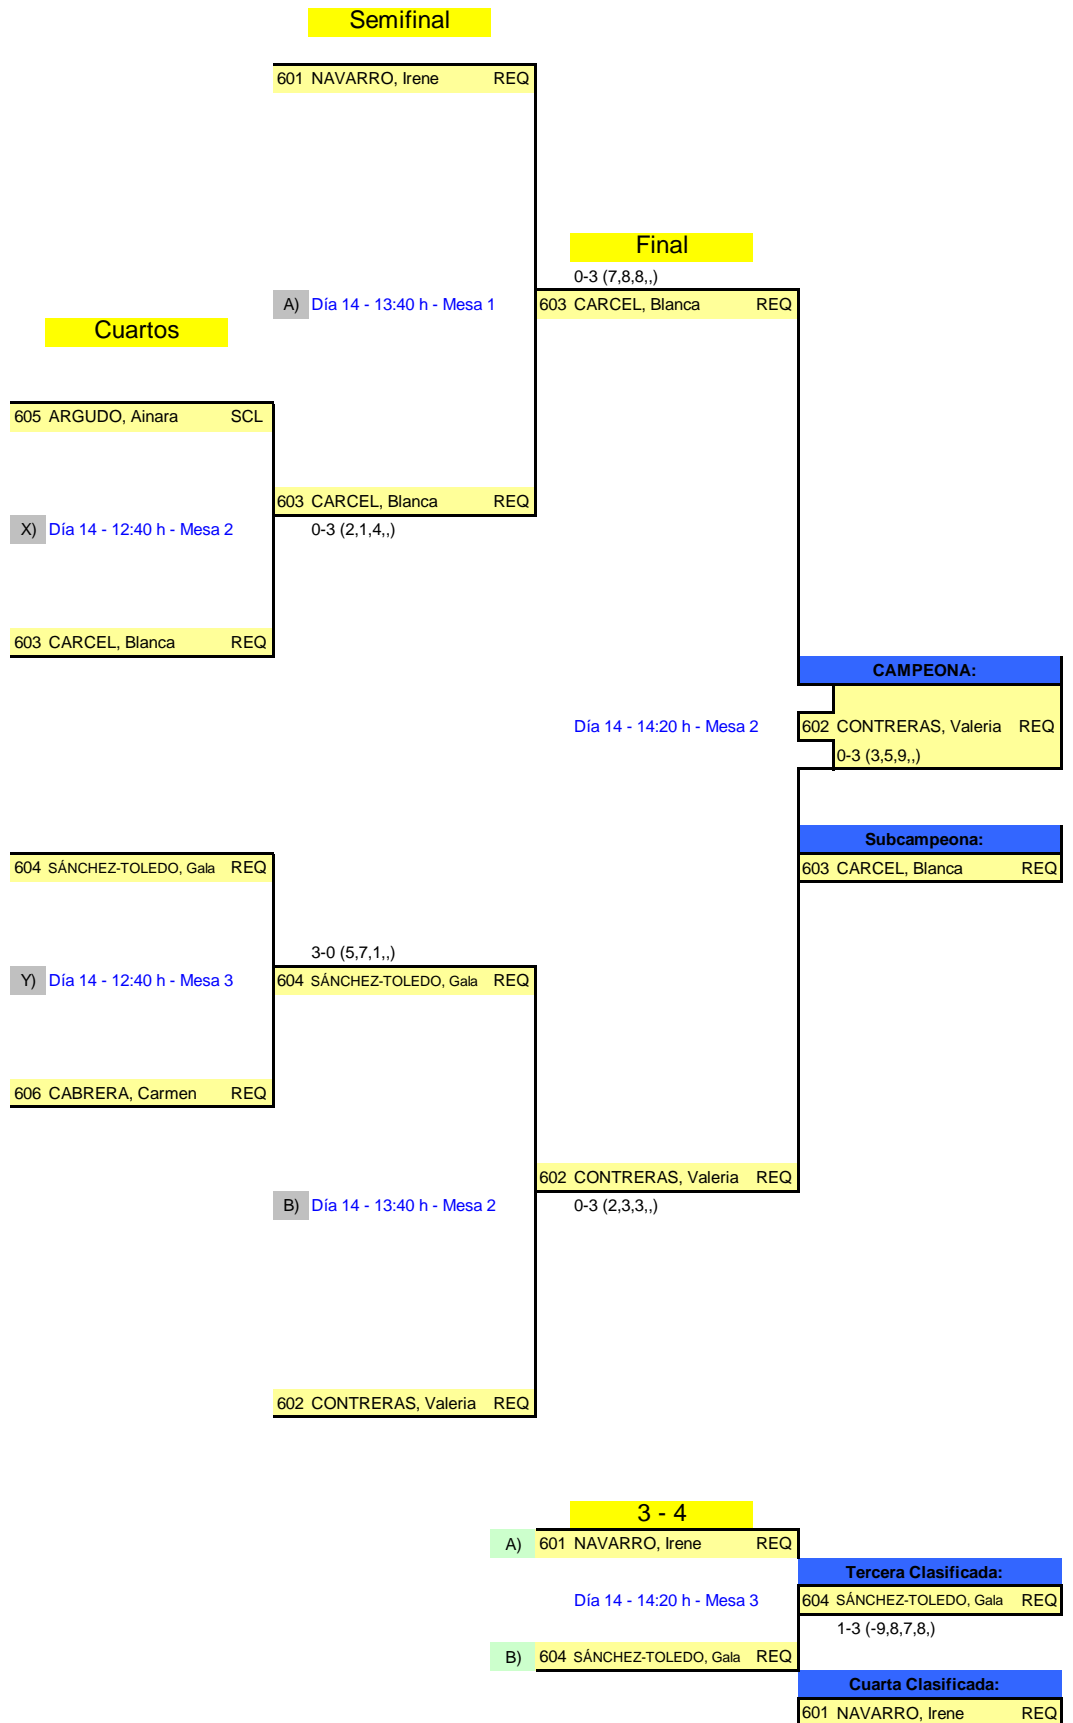

FTTCV

Federació Tennis Taula
Comunitat Valenciana

3er TOP PROVINCIAL - INFANTIL FEMENINO - MANISES - FASE GRUPOS

Part.	Día	Hora	Mesa
1-3	14	10:00	5
2-3	14	10:20	5
1-2	14	10:40	5

GRUPO 1		1	2	3				PTS	CLS
1	.- NAVARRO, Irene REQUENA SPIN	REQ		3-0 2,5,4,,	3-0 7,4,2,,			4	1º
2	.- CABRERA, Carmen REQUENA SPIN	REQ	0-3		3-0 8,10,8,,			3	2º
3	.- DE GRACIA, Helena REQUENA SPIN	SCL	0-3	0-3				2	3º

Part.	Día	Hora	Mesa
1-3	14	11:00	4
2-3	14	11:20	4
1-2	14	11:40	4

GRUPO 2		1	2	3				PTS	CLS
1	.- CONTRERAS, Valeria REQUENA SPIN	REQ		3-0 3,5,3,,	3-0 4,2,3,,			4	1º
2	.- ARGUDO, Ainara REQUENA SPIN	SCL	0-3		3-2 -7,-4,9,5,9			3	2º
3	.- HERNANDEZ, Daniela REQUENA SPIN	SCL	0-3	2-3				2	3º

Part.	Día	Hora	Mesa
1-3	14	10:00	6
2-4	14	10:20	6
1-4	14	10:40	6
2-3	14	11:00	6
3-4	14	11:20	6
1-2	14	11:40	6

GRUPO 3		1	2	3	4			PTS	CLS
1	.- CARCEL, Blanca REQUENA SPIN	REQ		3-2 6,-8,-8,8,2	3-0 4,2,3,,	3-0 8,4,7,,		6	1º
2	.- SÁNCHEZ-TOLEDO, Gala REQUENA SPIN	REQ	2-3		3-0 3,2,2,,	3-0 9,6,3,,		5	2º
3	.- ARCIS, Irene REQUENA SPIN	SCL	0-3	0-3		3-0 8,4,7,,		4	3º
4	.- MALEA, Estela REQUENA SPIN	SCL	0-3	0-3	0-3			3	4º

3er TOP PROVINCIAL - INFANTIL FEMENINO - MANISES - FASE FINAL