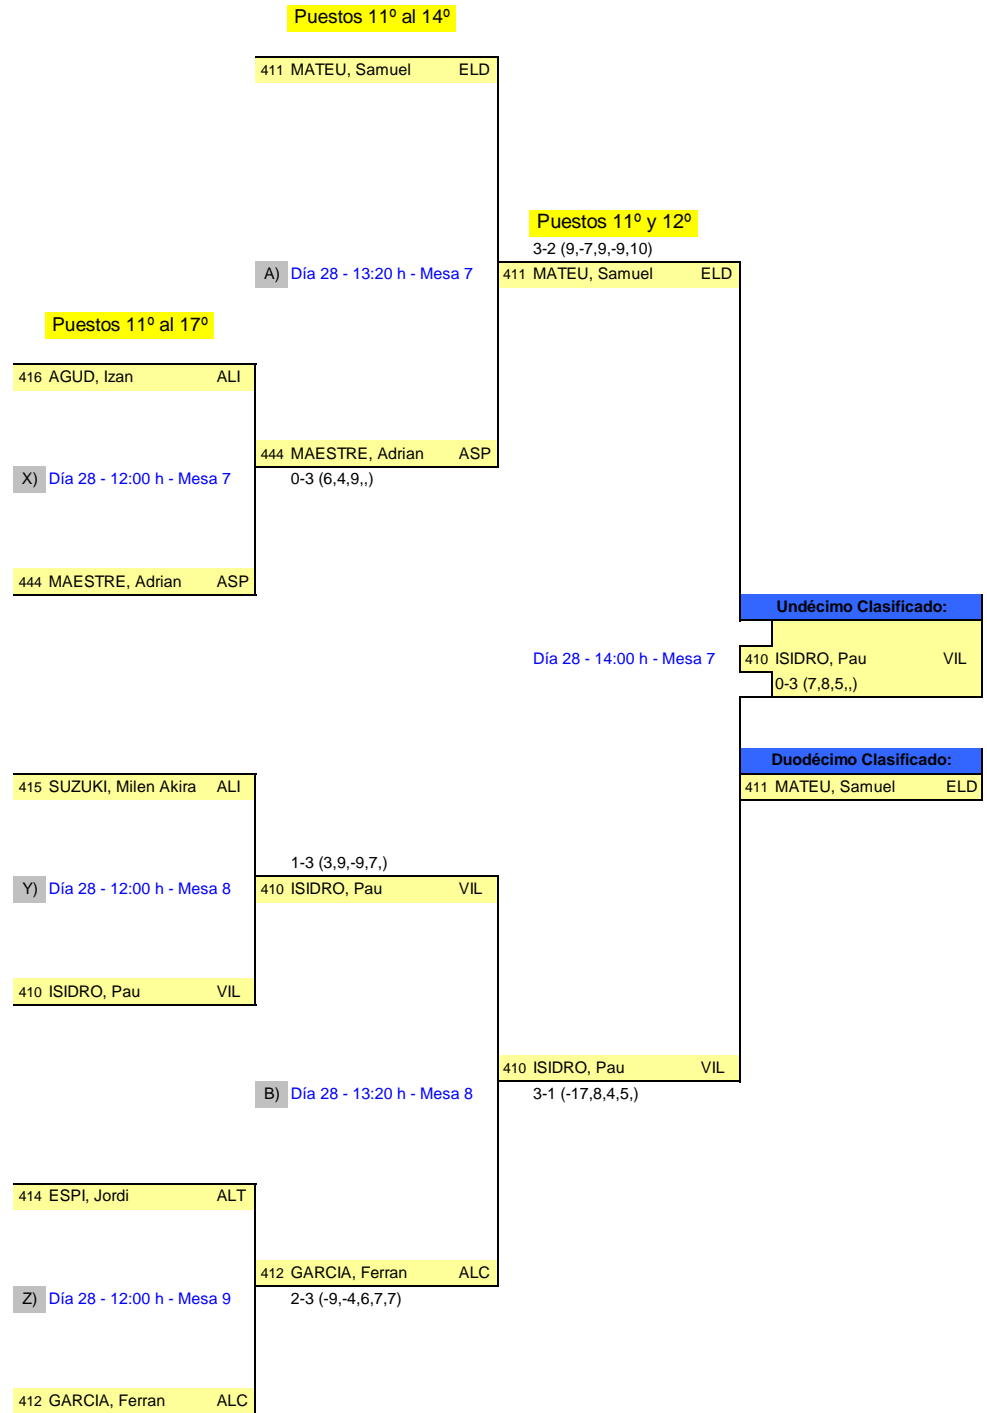

FTTCV

Federació Tennis Taula
Comunitat Valenciana

4to TOP PROVINCIAL - CADETE MASCULINO - ALTEA - FASE FINAL