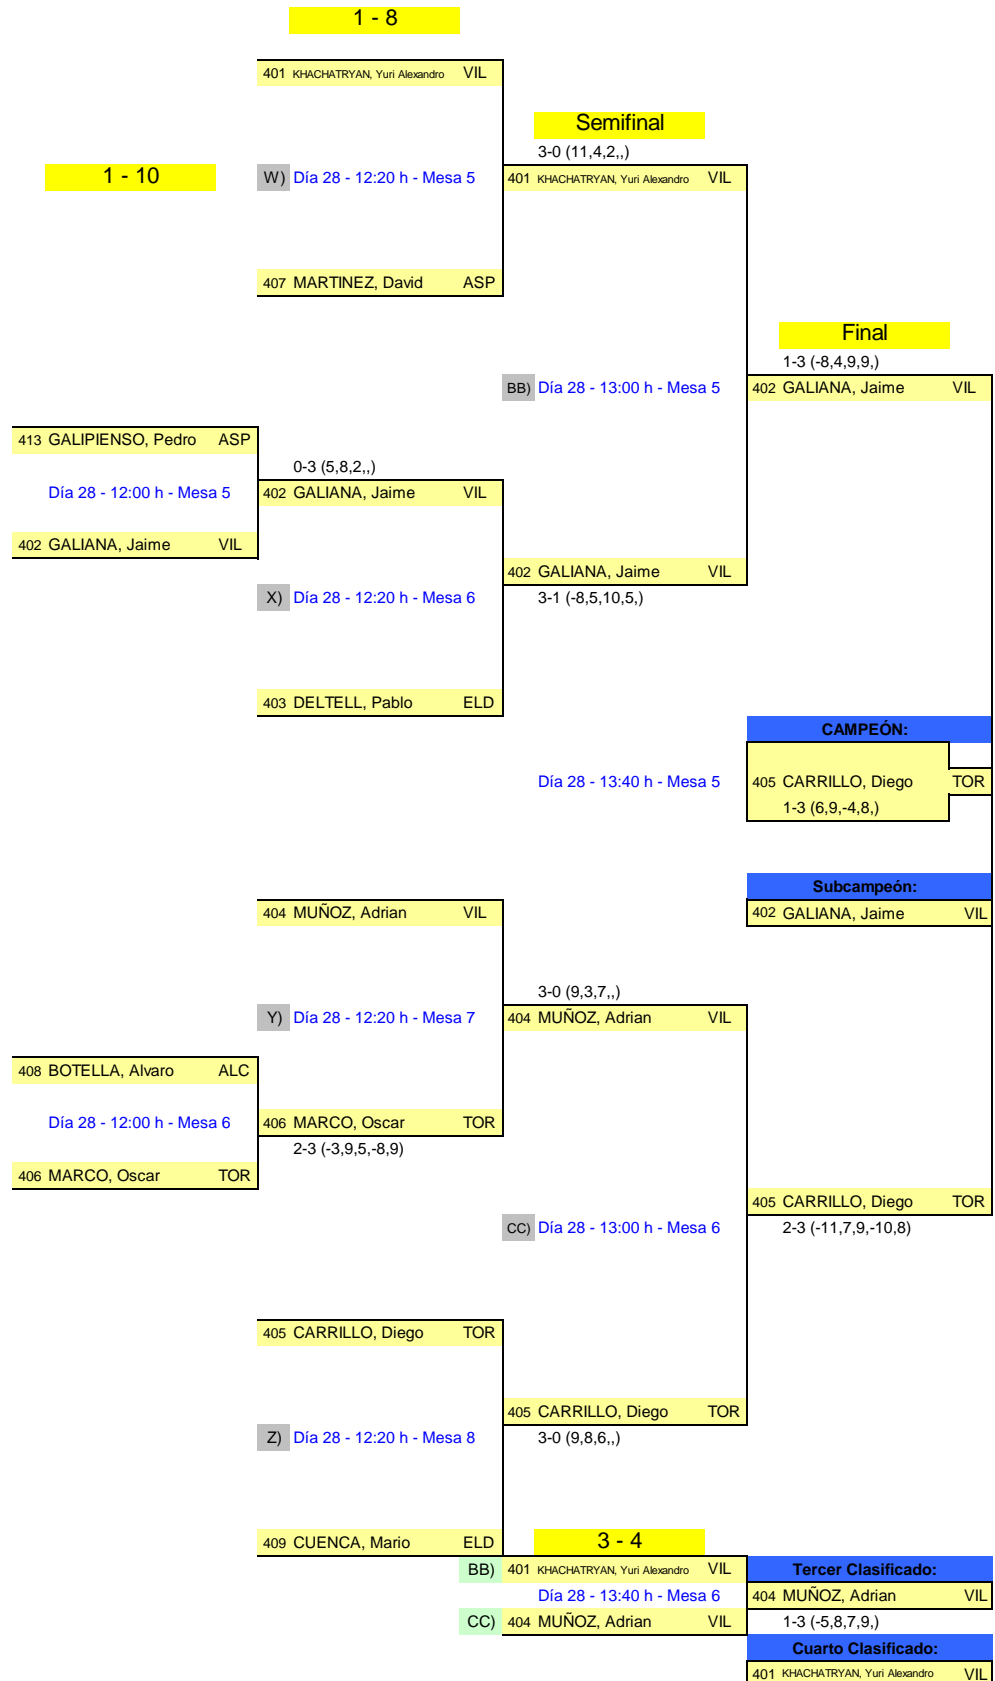

FTTCV

Federació Tennis Taula
Comunitat Valenciana

4to TOP PROVINCIAL - CADETE MASCULINO - ALTEA - FASE GRUPOS

Part.	Día	Hora	Mesa
1-3	28	9:00	10
2-3	28	9:40	10
1-2	28	10:20	10

GRUPO 1				1	2	3				PTS	CLS
1	-	KHACHATRYAN, Yuri Alexandro CTT LA VILA JOIOSA	VIL		3-2 -7,7,-9,2,6	3-0 9,1,10,,				4	1º
2	-	BOTELLA, Alvaro CTM ALCOY	ALC	2-3		3-0 7,9,5,,				3	2º
3	-	MATEU, Samuel CTM ELDA	ELD	0-3	0-3					2	3º

Part.	Día	Hora	Mesa
1-3	28	10:00	9
2-3	28	10:20	9
1-2	28	10:40	9

GRUPO 2				1	2	3				PTS	CLS
1	-	GALIANA, Jaime CTT LA VILA JOIOSA	VIL		1-3 10,-9,6,2,	3-0 4,5,8,,				3	2º
2	-	CUENCA, Mario CTM ELDA	ELD	3-1		3-0 2,2,1,,				4	1º
3	-	GARCIA, Ferran CTM ALCOY	ALC	0-3	0-3					2	3º

Part.	Día	Hora	Mesa
1-3	28	9:20	10
2-3	28	10:00	10
1-2	28	10:40	10

GRUPO 3				1	2	3				PTS	CLS
1	-	DELTELL, Pablo CTM ELDA	ELD		3-0 4,7,10,,	3-0 3,2,5,,				4	1º
2	-	MARCO, Oscar CTM TORRETA	TOR	0-3		3-0 2,7,0,,				3	2º
3	-	SUZUKI, Milen Akira ALICANTE TM	ALI	0-3	0-3					2	3º

Part.	Día	Hora	Mesa
1-3	28	9:00	11
2-4	28	9:20	11
1-4	28	9:40	11
2-3	28	10:00	11
3-4	28	10:20	11
1-2	28	10:40	11

GRUPO 4				1	2	3	4				PTS	CLS
1	-	MUÑOZ, Adrian CTT LA VILA JOIOSA	VIL		3-1 12,7,-9,7,	3-0 7,2,6,,	3-0 1,1,5,,				6	1º
2	-	MARTINEZ, David CTM ASPE	ASP	1-3		3-0 6,5,4,,	3-0 7,5,7,,				5	2º
3	-	ESPI, Jordi CTT ALTEA	ALT	0-3	0-3		1-3 9,6,-9,4,				3	4º
4	-	MAESTRE, Adrian CTM ASPE	ASP	0-3	0-3	3-1					4	3º

Part.	Día	Hora	Mesa
1-3	28	9:00	12
2-4	28	9:20	12
1-4	28	9:40	12
2-3	28	10:00	12
3-4	28	10:20	12
1-2	28	10:40	12

GRUPO 5				1	2	3	4				PTS	CLS
1	-	CARRILLO, Diego CTM TORRETA	TOR		3-0 5,7,4,,	3-0 5,6,8,,	3-0 2,4,2,,				6	1º
2	-	ISIDRO, Pau CTT LA VILA JOIOSA	VIL	0-3		2-3 8,10,-5,-7,12	3-0 1,2,3,,				4	3º
3	-	GALIPIENSO, Pedro CTM ASPE	ASP	0-3	3-2		3-0 5,4,2,,				5	2º
4	-	AGUD, Izan ALICANTE TM	ALI	0-3	0-3	0-3					3	4º

FTTCV

Federació Tennis Taula
Comunitat Valenciana

4to TOP PROVINCIAL - CADETE MASCULINO - ALTEA - FASE FINAL