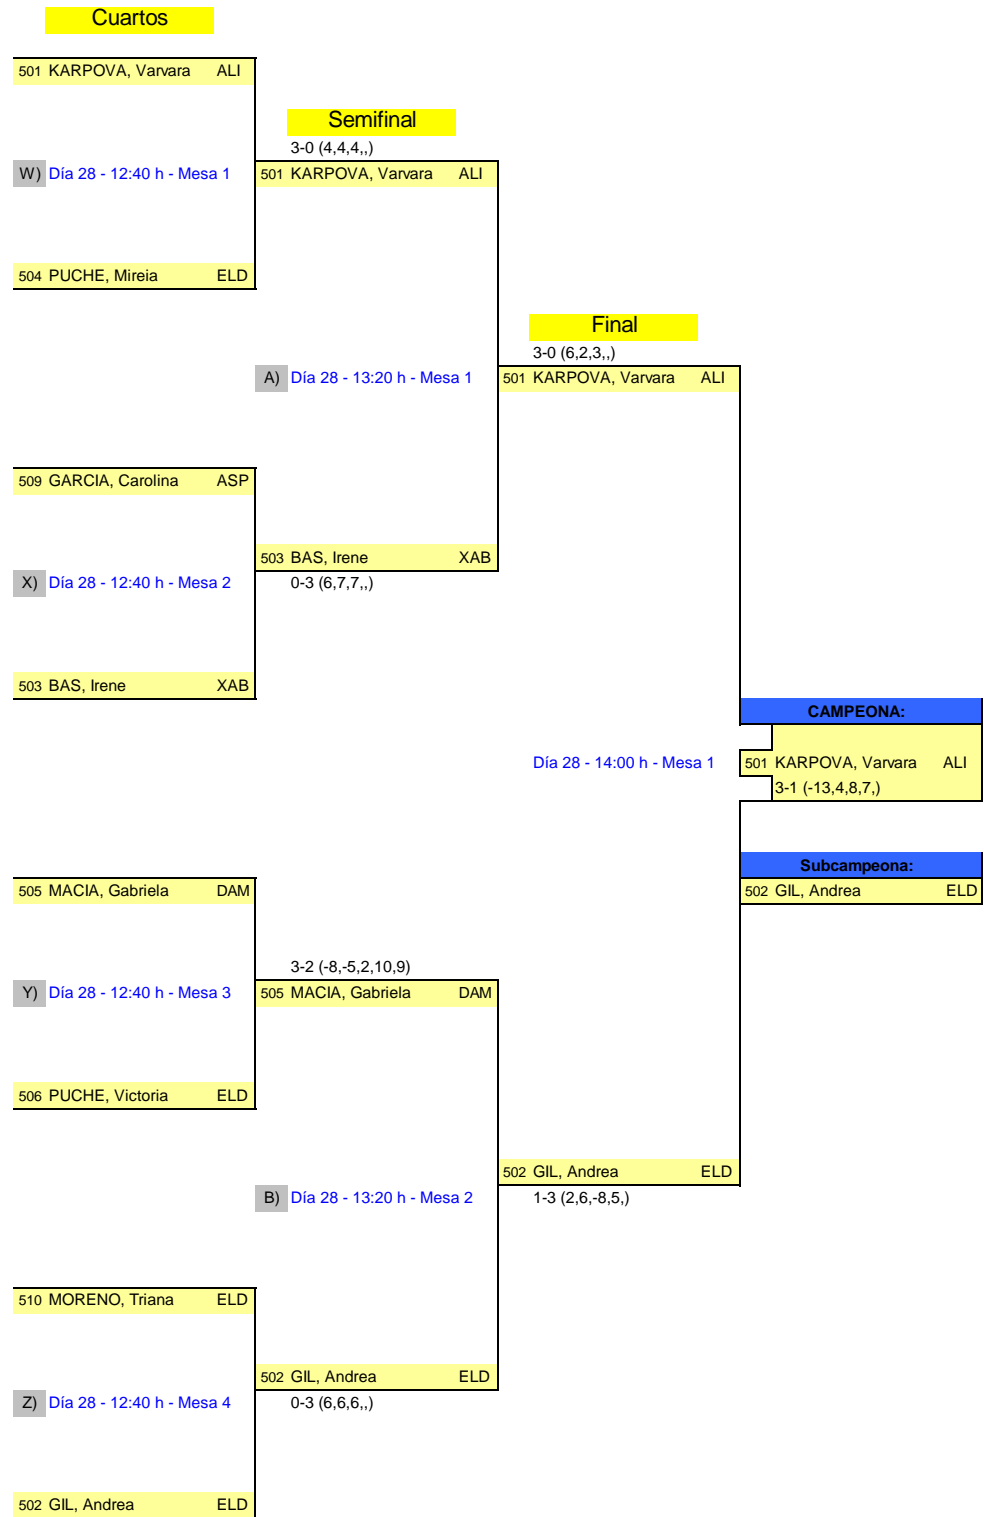

FTTCV

Federació Tennis Taula
Comunitat Valenciana

4to TOP PROVINCIAL - INFANTIL FEMENINO - ALTEA - FASE GRUPOS

Part.	Día	Hora	Mesa
1-3	28	11:00	9
2-3	28	11:20	9
1-2	28	11:40	9

GRUPO 1				1	2	3				PTS	CLS
1	-	KARPOVA, Varvara ALICANTE TM	ALI		3-0 3,2,3,,	3-0 7,3,2,,				4	1º
2	-	MARCO, Erika CTM ALCOY	ALC	0-3		0-3 13,7,9,,				2	3º
3	-	MORENO, Triana CTM ELDA	ELD	0-3	3-0					3	2º

Part.	Día	Hora	Mesa
1-3	28	11:00	10
2-3	28	11:20	10
1-2	28	11:40	10

GRUPO 2				1	2	3				PTS	CLS
1	-	GIL, Andrea CTM ELDA	ELD		-	3-0 5,1,5,,				2	1º
2	-	ZONG, Yiru ALICANTE TM	ALI	-		-				0	
3	-	GARCIA, Carolina CTM ASPE	ASP	0-3	-					1	2º

Part.	Día	Hora	Mesa
1-3	28	11:00	11
2-3	28	11:20	11
1-2	28	11:40	11

GRUPO 3				1	2	3				PTS	CLS
1	-	BAS, Irene TT XABIA	XAB		3-0 12,6,10,,	3-0 5,6,7,,				4	1º
2	-	PUCHE, Victoria CTM ELDA	ELD	0-3		3-1 5,6,-8,6,				3	2º
3	-	CARPENA, Alba CTM TORRETA	TOR	0-3	1-3					2	3º

Part.	Día	Hora	Mesa
1-3	28	11:00	12
2-3	28	11:20	12
1-2	28	11:40	12

GRUPO 4				1	2	3				PTS	CLS
1	-	PUCHE, Mireia CTM ELDA	ELD		2-3 10,-9,-8,9,9	3-1 -12,6,5,4,				3	2º
2	-	MACIA, Gabriela CTM DAMA DE ELCHE	DAM	3-2		3-0 5,0,6,,				4	1º
3	-	MATEU, Verónica CTM ELDA	ELD	1-3	0-3					2	3º

FTTCV

Federació Tennis Taula
Comunitat Valenciana

4to TOP PROVINCIAL - INFANTIL FEMENINO - ALTEA - FASE FINAL