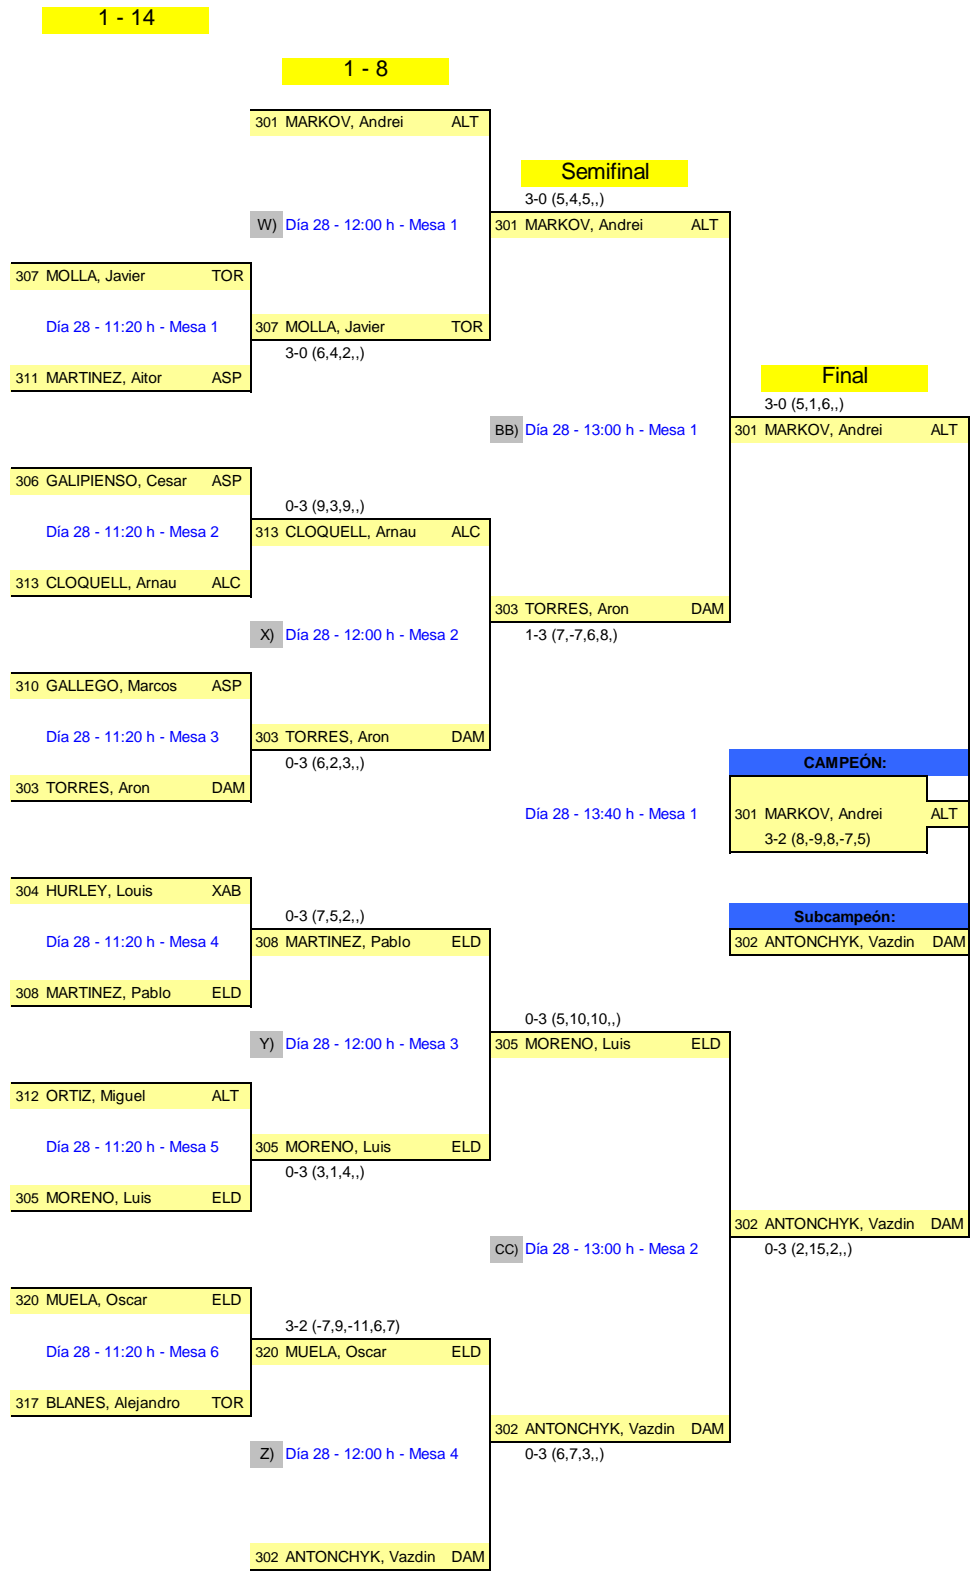

FTTCV

Federació Tennis Taula
Comunitat Valenciana

4to TOP PROVINCIAL - INFANTIL MASCULINO - ALTEA - FASE GRUPOS

Part.	Día	Hora	Mesa
1-3	28	10:00	1
2-3	28	10:20	1
1-2	28	10:40	1

GRUPO 1				1	2	3				PTS	CLS
1	MARKOV, Andrei CTT ALTEA	ALT			3-0 1,8,8,,	3-0 4,4,7,,				4	1º
2	PRIETO, Raul CTM ASPE	ASP	0-3			0-3 9,7,10,,				2	3º
3	BLANES, Alejandro CTM TORRETA	TOR	0-3	3-0						3	2º

Part.	Día	Hora	Mesa
1-3	28	10:00	2
2-3	28	10:20	2
1-2	28	10:40	2

GRUPO 2				1	2	3				PTS	CLS
1	ANTONCHYK, Vazdin CTM DAMA DE ELCHE	DAM			3-0 5,14,3,,	3-0 2,6,2,,				4	1º
2	CLOQUELL, Arnau CTM ALCOY	ALC	0-3			3-0 3,0,2,,				3	2º
3	PEREZ, Jorge CTM ASPE	ASP	0-3	0-3						2	3º

Part.	Día	Hora	Mesa
1-3	28	10:00	3
2-3	28	10:20	3
1-2	28	10:40	3

GRUPO 3				1	2	3				PTS	CLS
1	TORRES, Aron CTM DAMA DE ELCHE	DAM			3-0 8,5,6,,	3-0 0,10,3,,				4	1º
2	VAN DER VEN, Theo Paul ALICANTE TM	ALI	0-3			2-3 -5,-12,3,4,7				2	3º
3	MUELA, Oscar CTM ELDA	ELD	0-3	3-2						3	2º

Part.	Día	Hora	Mesa
1-3	28	10:00	4
2-3	28	10:20	4
1-2	28	10:40	4

GRUPO 4				1	2	3				PTS	CLS
1	HURLEY, Louis TT XABIA	XAB			3-0 4,8,8,,	3-0 5,4,3,,				4	1º
2	MARTINEZ, Aitor CTM ASPE	ASP	0-3			3-1 11,6,-5,7,				3	2º
3	GIOVANNI, Marco CTM ELDA	ELD	0-3	1-3						2	3º

Part.	Día	Hora	Mesa
1-3	28	10:00	5
2-3	28	10:20	5
1-2	28	10:40	5

GRUPO 5				1	2	3				PTS	CLS
1	MORENO, Luis CTM ELDA	ELD			3-0 8,2,4,,	3-0 3,6,2,,				4	1º
2	GALLEGO, Marcos CTM ASPE	ASP	0-3			3-1 7,7,-7,4,				3	2º
3	IVANOV, Hector CTT ALTEA	ALT	0-3	1-3						2	3º

Part.	Día	Hora	Mesa
1-3	28	10:00	6
2-3	28	10:20	6
1-2	28	10:40	6

GRUPO 6				1	2	3				PTS	CLS
1	GALIPIENSO, Cesar CTM ASPE	ASP			3-0 5,5,8,,	3-0 3,5,3,,				4	1º
2	ORTIZ, Miguel CTT ALTEA	ALT	0-3			3-2 -10,-8,8,9,7				3	2º
3	NOGUEIRA, Kilian ALICANTE TM	ALI	0-3	2-3						2	3º

Part.	Día	Hora	Mesa
1-3	28	10:00	7
2-4	28	10:00	8
1-4	28	10:20	7
2-3	28	10:20	8
3-4	28	10:40	7
1-2	28	10:40	8

GRUPO 7				1	2	3	4			PTS	CLS
1	MOLLA, Javier CTM TORRETA	TOR			3-1 3,3,-8,9,	-	-			2	1º
2	MARTINEZ, Pablo CTM ELDA	ELD	1-3			-	-			1	2º
3	CARRO, Carlos ALICANTE TM	ALI	-	-			-			0	
4	DE ABBAD-BORDIU, Alfonso ALICANTE TM	ALI	-	-						0	

FTTCV

Federació Tennis Taula
Comunitat Valenciana

4to TOP PROVINCIAL - INFANTIL MASCULINO - ALTEA - FASE FINAL