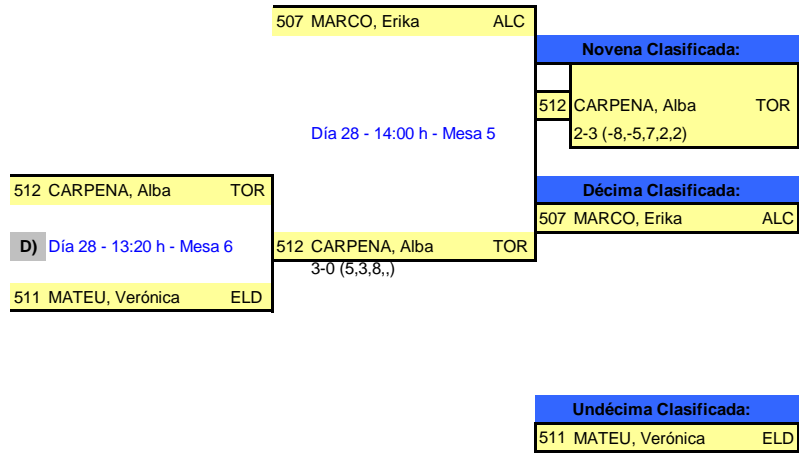

0-3 (9,3,5,,)

Octava Clasificada:

509 GARCIA, Carolina ASP

4to TOP PROVINCIAL - INFANTIL FEMENINO - ALTEA - CONSOLACIÓN

Puestos 9º al 12º

Puestos 9º y 10º

FTTCV

Federació Tennis Taula
Comunitat Valenciana