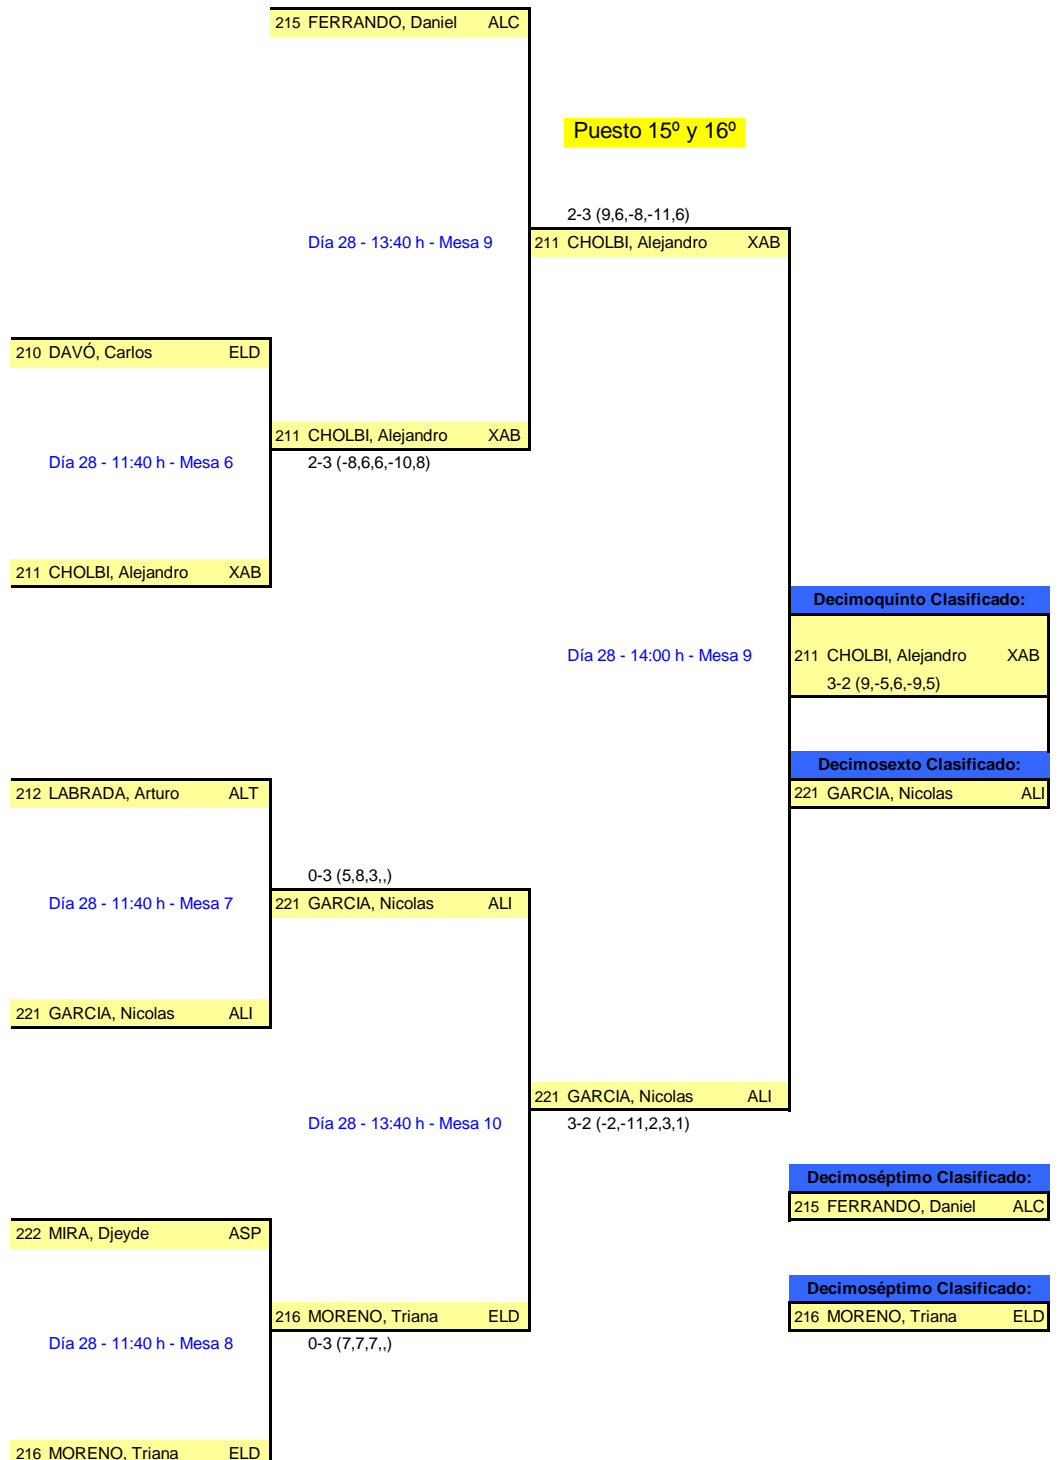

FTTCV

Federació Tennis Taula
Comunitat Valenciana

4to TOP PROVINCIAL - ALEVIN MIXTO - ALTEA - CONSOLACIÓN

Puesto 15º al 22º

Puesto 15º al 18º

FTTCV

Federació Tennis Taula
Comunitat Valenciana

4to TOP PROVINCIAL - INFANTIL FEMENINO - ALTEA - FASE GRUPOS

Part.	Día	Hora	Mesa
1-3	28	11:00	9
2-3	28	11:20	9
1-2	28	11:40	9

GRUPO 1				1	2	3				PTS	CLS
1	-	KARPOVA, Varvara ALICANTE TM	ALI		3-0 3,2,3,,	3-0 7,3,2,,				4	1º
2	-	MARCO, Erika CTM ALCOY	ALC	0-3		0-3 13,7,9,,				2	3º
3	-	MORENO, Triana CTM ELDA	ELD	0-3	3-0					3	2º

Part.	Día	Hora	Mesa
1-3	28	11:00	10
2-3	28	11:20	10
1-2	28	11:40	10

GRUPO 2				1	2	3				PTS	CLS
1	-	GIL, Andrea CTM ELDA	ELD		-	3-0 5,1,5,,				2	1º
2	-	ZONG, Yiru ALICANTE TM	ALI	-		-				0	
3	-	GARCIA, Carolina CTM ASPE	ASP	0-3	-					1	2º

Part.	Día	Hora	Mesa
1-3	28	11:00	11
2-3	28	11:20	11
1-2	28	11:40	11

GRUPO 3				1	2	3				PTS	CLS
1	-	BAS, Irene TT XABIA	XAB		3-0 12,6,10,,	3-0 5,6,7,,				4	1º
2	-	PUCHE, Victoria CTM ELDA	ELD	0-3		3-1 5,6,-8,6,				3	2º
3	-	CARPENA, Alba CTM TORRETA	TOR	0-3	1-3					2	3º

Part.	Día	Hora	Mesa
1-3	28	11:00	12
2-3	28	11:20	12
1-2	28	11:40	12

GRUPO 4				1	2	3				PTS	CLS
1	-	PUCHE, Mireia CTM ELDA	ELD		2-3 10,-9,-8,9,9	3-1 -12,6,5,4,				3	2º
2	-	MACIA, Gabriela CTM DAMA DE ELCHE	DAM	3-2		3-0 5,0,6,,				4	1º
3	-	MATEU, Verónica CTM ELDA	ELD	1-3	0-3					2	3º