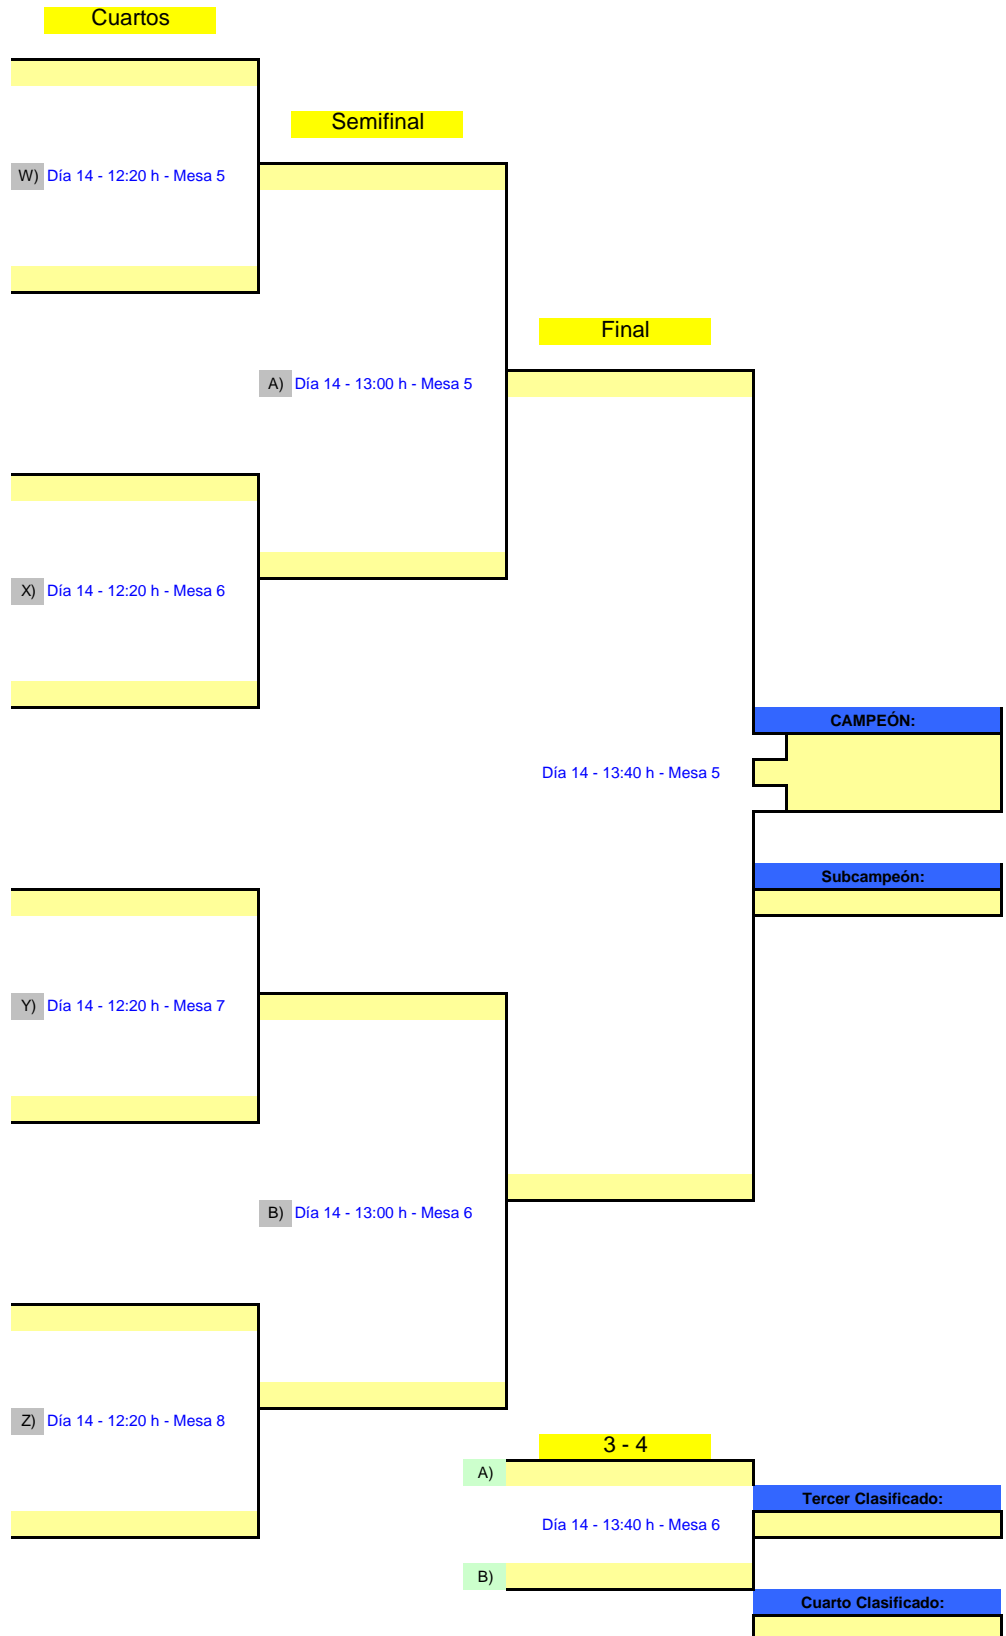

FTTCV

Federació Tennis Taula
Comunitat Valenciana

1ER TOP JOCS ESPORTIUS - REQUENA - BENJAMÍN MIXTO - CONSOLACION

FTTCV

Federació Tennis Taula
Comunitat Valenciana

1ER TOP JOCS ESPORTIUS - REQUENA - ALEVÍN MIXTO - FASE FINAL