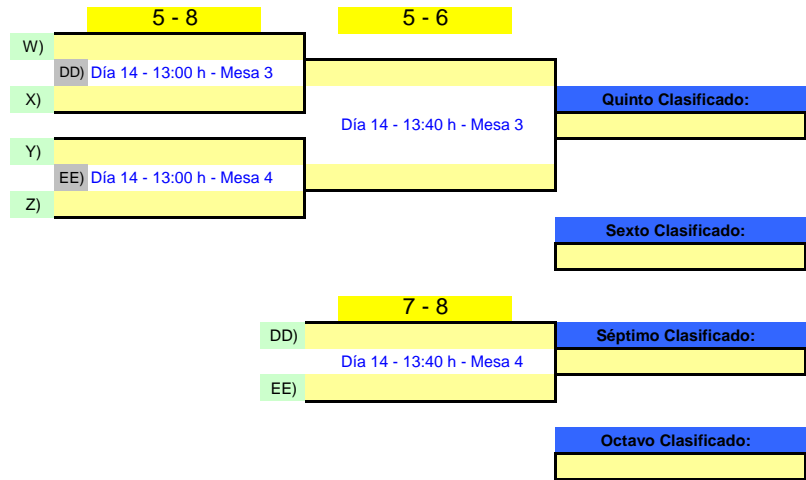

Part.	Día	Hora	Mesa
1-3	14	10:00	3
2-3	14	10:20	3
1-2	14	10:40	3

GRUPO 3				1	2	3				PTS	CLS
1	.-	ANTONIK, Mariia AD VALENCIA	VAL		-	-				0	
2	.-	SÁNCHEZ-TOLEDO, Gala REQUENA SPIN	REQ	-		-				0	
3	.-	CARRASCO, Ruth REQUENA SPIN	REQ	-	-					0	

1ER TOP JOCS ESPORTIUS - REQUENA - INFANTIL/CADETE FEMENINO - FASE FINAL

FTTCV

Federació Tennis Taula
Comunitat Valenciana

1ER TOP JOCS ESPORTIUS - REQUENA - INFANTIL/CADETE MASCULINO - FASE FINAL

FTTCV

Federació Tennis Taula
Comunitat Valenciana

1ER TOP JOCS ESPORTIUS - REQUENA - INFANTIL/CADETE MASCULINO - FASE FINAL

FTTCV

Federació Tennis Taula
Comunitat Valenciana

1ER TOP JOCS ESPORTIUS - REQUENA - INFANTIL/CADETE MASCULINO - CONSOLACION