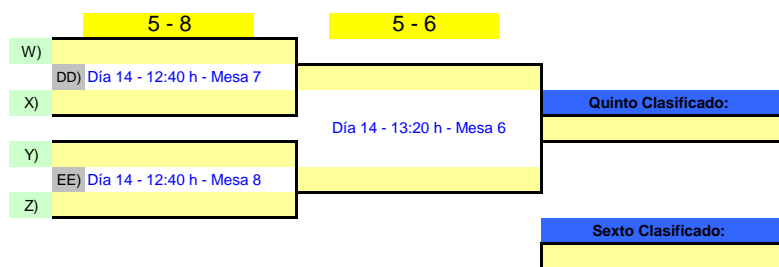

FTTCV

Federació Tennis Taula
Comunitat Valenciana

1ER TOP JOCS ESPORTIUS - REQUENA - BENJAMÍN MIXTO - FASE FINAL

FTTCV

Federació Tennis Taula
Comunitat Valenciana

1ER TOP JOCS ESPORTIUS - REQUENA - BENJAMÍN MIXTO - FASE FINAL

FTTCV

Federació Tennis Taula
Comunitat Valenciana

1ER TOP JOCS ESPORTIUS - REQUENA - BENJAMÍN MIXTO - CONSOLACION

FTTCV

Federació Tennis Taula
Comunitat Valenciana

1ER TOP JOCS ESPORTIUS - REQUENA - ALEVÍN MIXTO - FASE FINAL