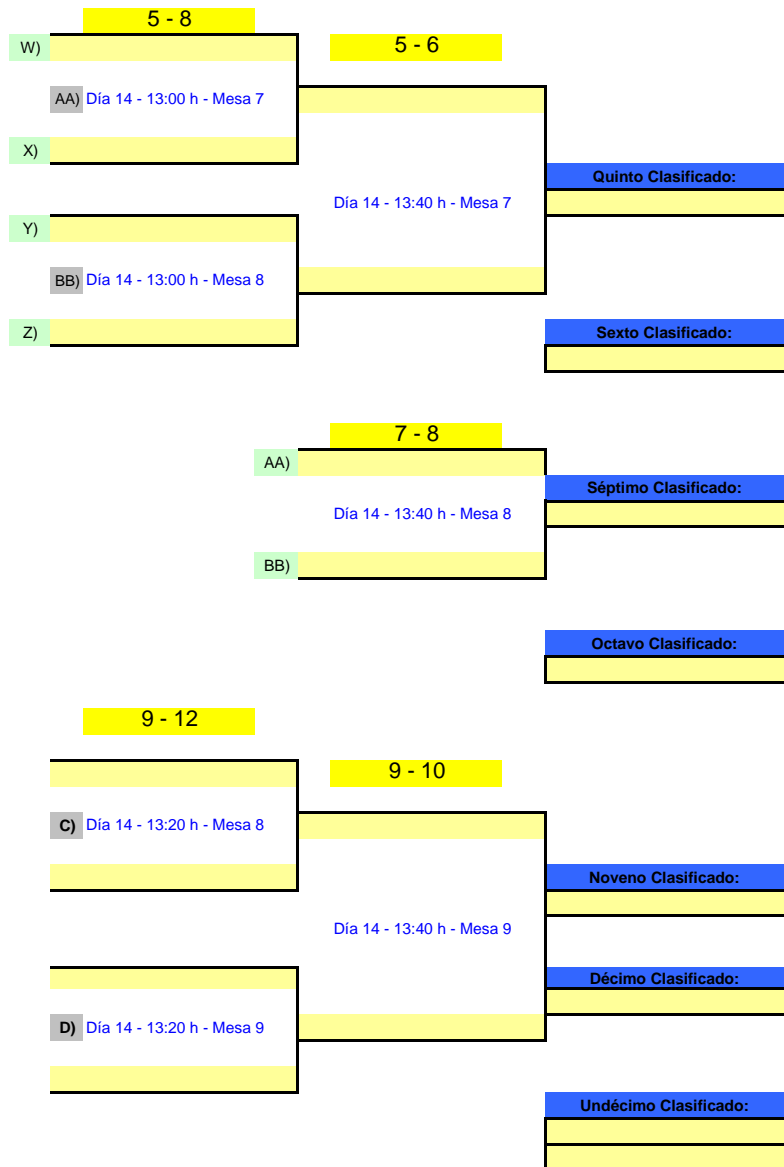

FTTCV

Federació Tennis Taula
Comunitat Valenciana

1ER TOP JOCS ESPORTIUS - REQUENA - ALEVÍN MIXTO - FASE FINAL

FTTCV

Federació Tennis Taula
Comunitat Valenciana

1ER TOP JOCS ESPORTIUS - REQUENA - INFANTIL/CADETE FEMENINO - FASE GRUPOS

Part.	Día	Hora	Mesa
1-3	14	10:00	1
2-3	14	10:20	1
1-2	14	10:40	1

GRUPO 1				1	2	3				PTS	CLS
1	.-	NAVARRO, Irene REQUENA SPIN	REQ		-	-				0	
2	.-	PEIRO, Zoe Youfang CORRIOL OLIVA	OLI	-		-				0	
3	.-	BAUTISTA, Paula REQUENA SPIN	REQ	-	-					0	

Part.	Día	Hora	Mesa
1-3	14	10:00	2
2-3	14	10:20	2
1-2	14	10:40	2

GRUPO 2				1	2	3				PTS	CLS
1	.-	CARCEL, Blanca REQUENA SPIN	REQ		-	-				0	
2	.-	MALONDA, Julia CORRIOL OLIVA	OLI	-		-				0	
3	.-	CABRERA, Carmen REQUENA SPIN	REQ	-	-					0	

Part.	Día	Hora	Mesa
1-3	14	10:00	3
2-3	14	10:20	3
1-2	14	10:40	3

GRUPO 3				1	2	3				PTS	CLS
1	.-	ANTONIK, Mariia AD VALENCIA	VAL		-	-				0	
2	.-	SÁNCHEZ-TOLEDO, Gala REQUENA SPIN	REQ	-		-				0	
3	.-	CARRASCO, Ruth REQUENA SPIN	REQ	-	-					0