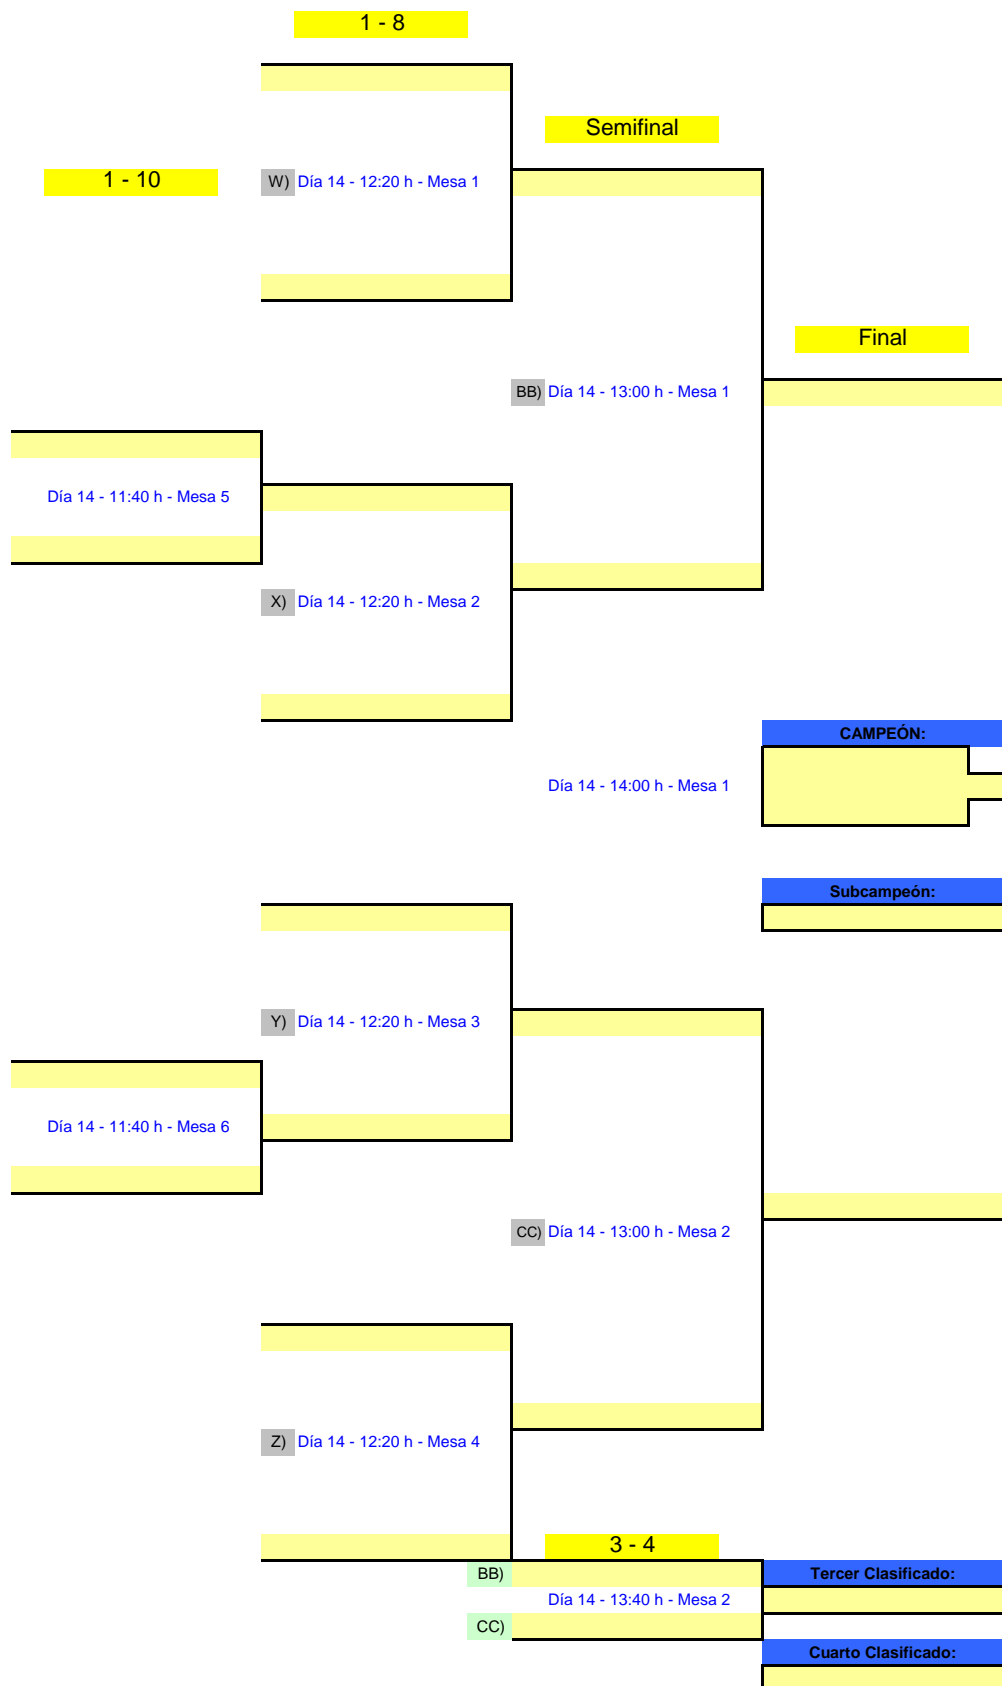

FTTCV

Federació Tennis Taula
Comunitat Valenciana

1ER TOP JOCS ESPORTIUS - REQUENA - INFANTIL/CADETE MASCULINO - FASE FINAL