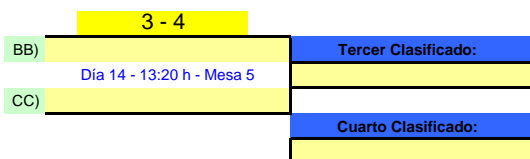

FTTCV

Federació Tennis Taula
Comunitat Valenciana

1ER TOP JOCS ESPORTIUS - REQUENA - BENJAMÍN MIXTO - FASE FINAL

FTTCV

Federació Tennis Taula
Comunitat Valenciana

1ER TOP JOCS ESPORTIUS - REQUENA - BENJAMÍN MIXTO - FASE FINAL