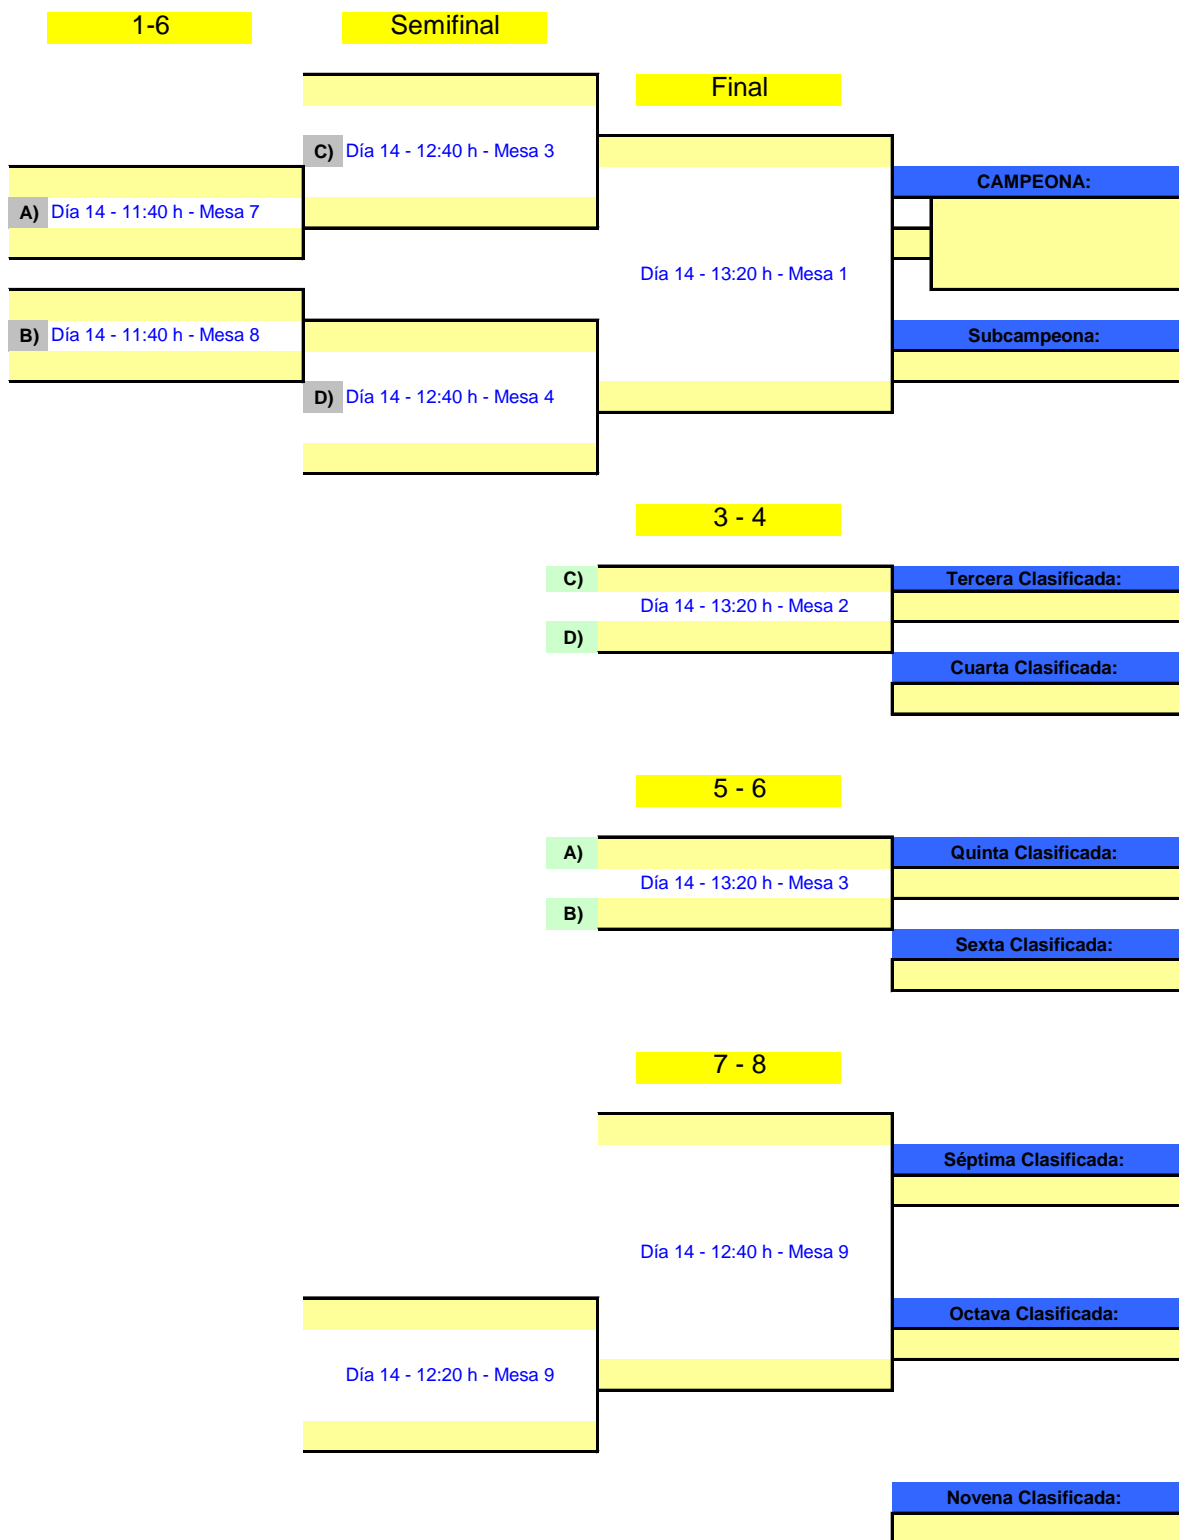

FTTCV

Federació Tennis Taula
Comunitat Valenciana

1ER TOP JOCS ESPORTIUS - REQUENA - INFANTIL/CADETE FEMENINO - FASE GRUPOS

Part.	Día	Hora	Mesa
1-3	14	10:00	1
2-3	14	10:20	1
1-2	14	10:40	1

GRUPO 1				1	2	3				PTS	CLS
1	.-	NAVARRO, Irene REQUENA SPIN	REQ		-	-				0	
2	.-	PEIRO, Zoe Youfang CORRIOL OLIVA	OLI	-		-				0	
3	.-	BAUTISTA, Paula REQUENA SPIN	REQ	-	-					0	

Part.	Día	Hora	Mesa
1-3	14	10:00	2
2-3	14	10:20	2
1-2	14	10:40	2

GRUPO 2				1	2	3				PTS	CLS
1	.-	CARCEL, Blanca REQUENA SPIN	REQ		-	-				0	
2	.-	MALONDA, Julia CORRIOL OLIVA	OLI	-		-				0	
3	.-	CABRERA, Carmen REQUENA SPIN	REQ	-	-					0	

Part.	Día	Hora	Mesa
1-3	14	10:00	3
2-3	14	10:20	3
1-2	14	10:40	3

GRUPO 3				1	2	3				PTS	CLS
1	.-	ANTONIK, Mariia AD VALENCIA	VAL		-	-				0	
2	.-	SÁNCHEZ-TOLEDO, Gala REQUENA SPIN	REQ	-		-				0	
3	.-	CARRASCO, Ruth REQUENA SPIN	REQ	-	-					0	

1ER TOP JOCS ESPORTIUS - REQUENA - INFANTIL/CADETE FEMENINO - FASE FINAL