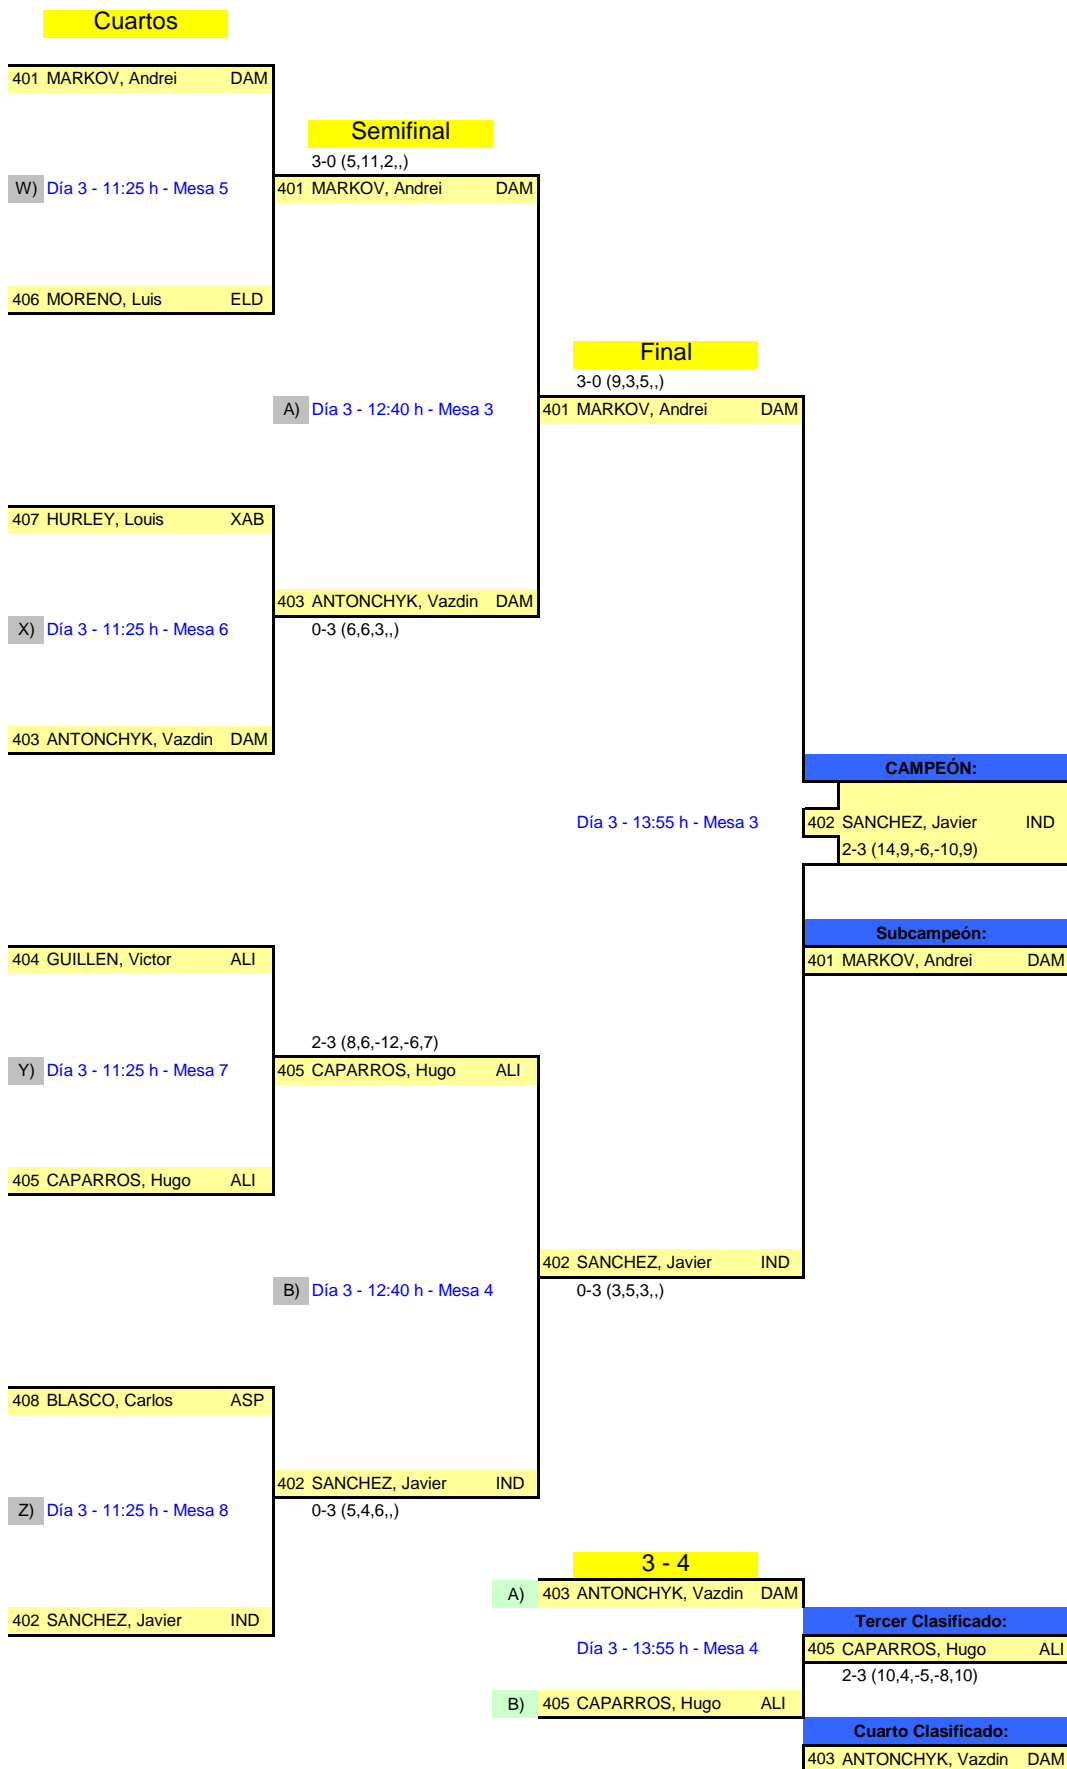

FTTCV

Federació Tennis Taula
Comunitat Valenciana

FINAL PROVINCIAL JOCS ESPORTIUS - ALTEA - INFANTIL MASCULINO - FASE FINAL