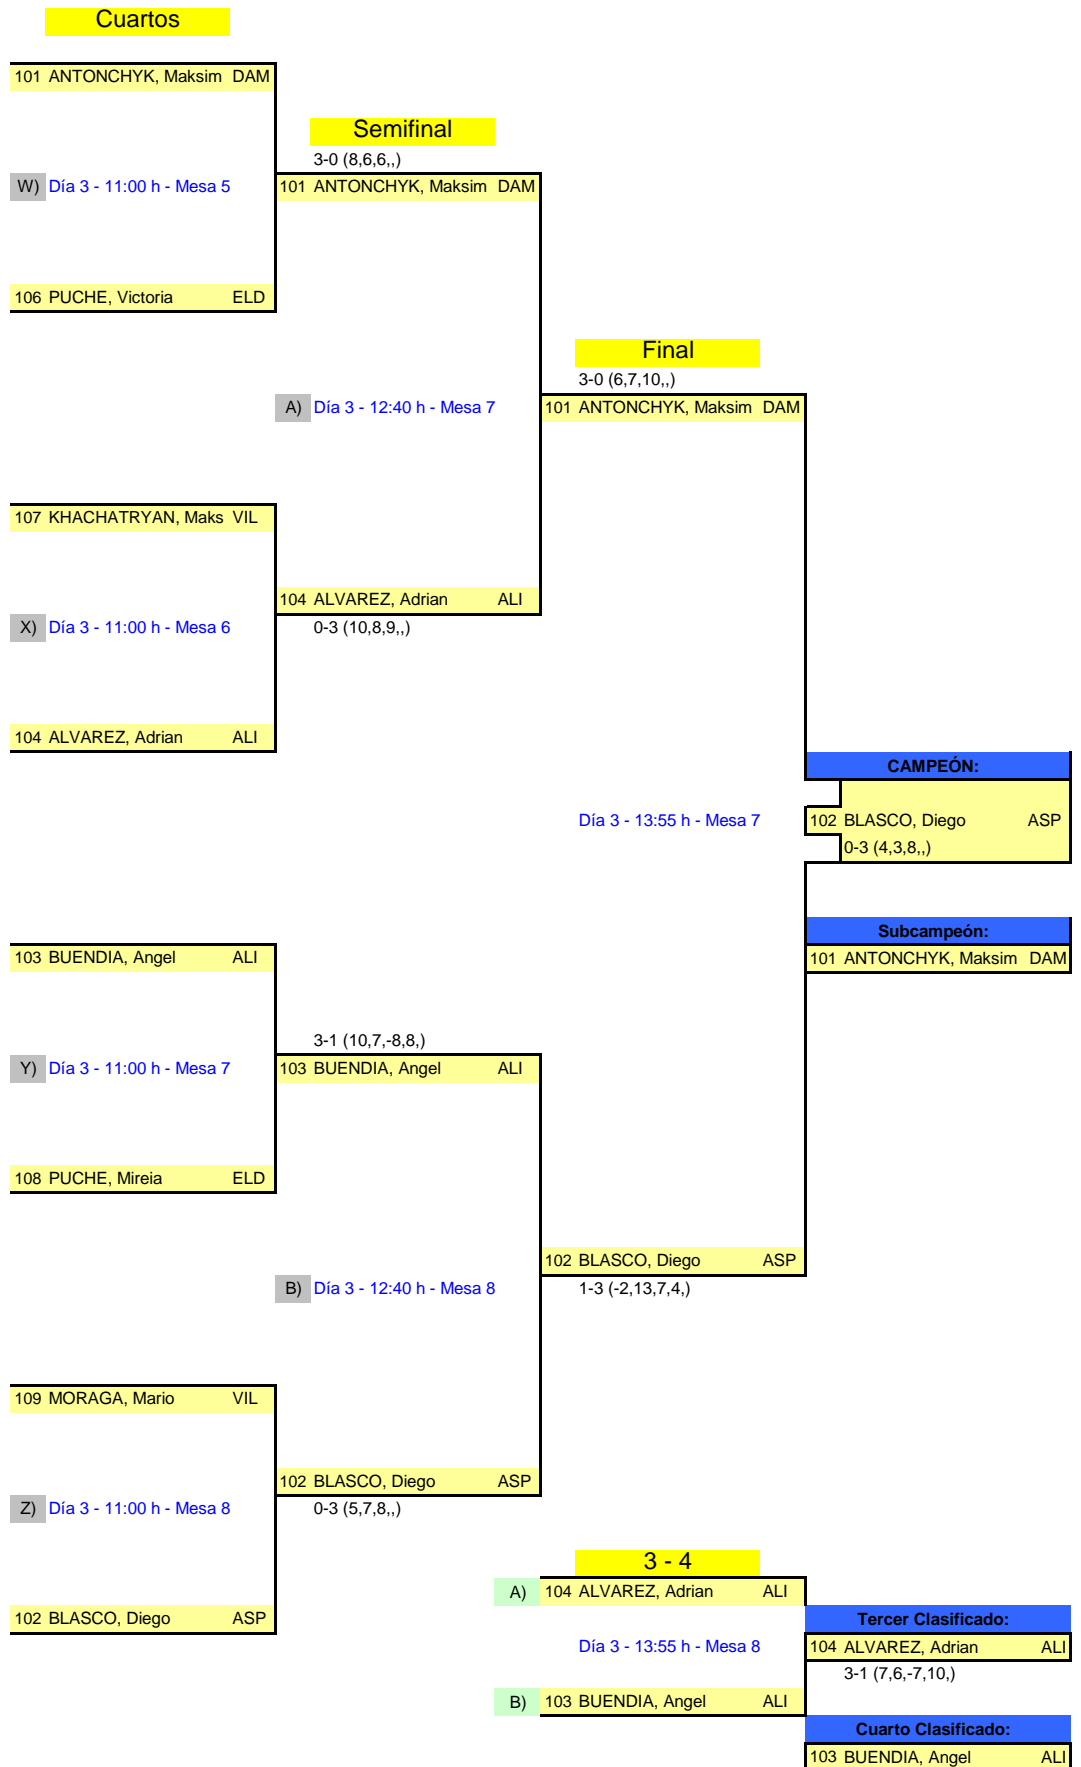

FTTCV

Federació Tennis Taula
Comunitat Valenciana

FINAL PROVINCIAL JOCS ESPORTIUS - ALTEA - BENJAMÍN MIXTO - FASE GRUPOS

Part.	Día	Hora	Mesa
1-3	3	9:00	7
2-3	3	9:40	7
1-2	3	10:20	7

GRUPO 1				1	2	3				PTS	CLS
1	ANTONCHYK, Maksim CTM DAMA DE ELCHE	DAM			3-1 7,-10,6,6,	3-0 1,5,3,,				4	1º
2	PUCHE, Mireia CTM ELDA	ELD	1-3			3-0 2,2,1,,				3	2º
3	CAPARROS, Daniel CTM ASPE	ASP	0-3	0-3						2	3º

Part.	Día	Hora	Mesa
1-3	3	9:00	8
2-3	3	9:40	8
1-2	3	10:20	8

GRUPO 2				1	2	3				PTS	CLS
1	BLASCO, Diego CTM ASPE	ASP			3-0 4,3,8,,	3-2 -9,7,5,-9,6				4	1º
2	KHACHATRYAN, Maks CTT LA VILA JOIOSA	VIL	0-3			3-1 0,-11,-5,9,12				3	2º
3	CORTES, Joel CTM NOVELDA	NOV	2-3	1-3						2	3º

Part.	Día	Hora	Mesa
1-3	3	9:20	7
2-3	3	10:00	7
1-2	3	10:40	7

GRUPO 3				1	2	3				PTS	CLS
1	BUENDIA, Angel ALICANTE TM	ALI			3-2 5,-10,-9,6,4	3-1 5,-7,2,0,				4	1º
2	PUCHE, Victoria CTM ELDA	ELD	2-3			3-0 3,8,9,,				3	2º
3	PEREZ, Martina CTM ASPE	ASP	1-3	0-3						2	3º

Part.	Día	Hora	Mesa
1-3	3	9:20	8
2-3	3	10:00	8
1-2	3	10:40	8

GRUPO 4				1	2	3				PTS	CLS
1	ALVAREZ, Adrian ALICANTE TM	ALI			3-1 3,-8,7,6,	3-2 6,-8,11,-6,3				4	1º
2	NAVARRO, Marcos CTM ASPE	ASP	1-3			0-3 9,6,9,,				2	3º
3	MORAGA, Mario CTT LA VILA JOIOSA	VIL	2-3	3-0						3	2º

FINAL PROVINCIAL JOCS ESPORTIUS - ALTEA - BENJAMÍN MIXTO - FASE FINAL